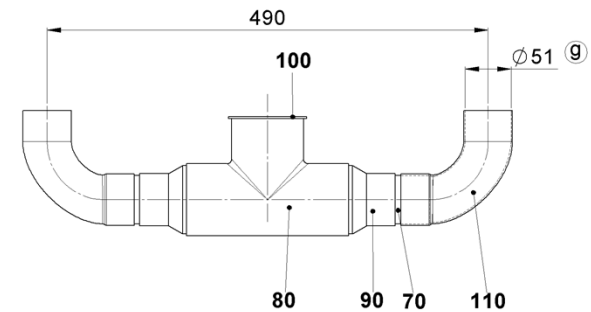

Maße in mm  
Dimensions in mm  
Cotes en mm

Änderungen vorbehalten  
Subject to change without notice  
Sous réserve de toutes modifications

Legende / Legend / Légend

SV - Saugabsperrventil / Suction shut-off valve / Robinet d'arrêt côté d'aspiration  
DV - Druckabsperrventil / Discharge shut-off valve / Robinet d'arrêt côté de refoulement  
SL - Saugsammelleitung / Common suction line / Conduite d'aspiration collective

Beigelegtes Zubehör und Druckschriften		
Stückzahl	Benennung	Position Teile-Nr.
1	BS-Gummiplatte	1500 08579
1	Typblatt	1550 09836
1	Anhänger „Wichtige Hinweise“	1552 09932

i

\* Im Verdichter-Lieferumfang enthalten  
Included in the extent of delivery of the compressor  
Y compris dans l'étendue de livraison

Duplex-Verdichter / Duplex-Compressors / Compresseurs-duplex

Typ	Teile-Nr.	Typ	Teile-Nr.	Typ	Teile-Nr.
DHG6/1080-4	14233	DHG6/1240-4	14234	DHG6/1410-4	14235
DHGX6/1080-4	14242	DHGX6/1240-4	14243	DHGX6/1410-4	14244
DHG6/1080-4 S	14236	DHG6/1240-4 S	14237	DHG6/1410-4 S	14238
DHGX6/1080-4 S	14245	DHGX6/1240-4 S	14246	DHGX6/1410-4 S	14247

Zeichn.-Nr. / Drawing no. /  
Numéro de plan:

1.0853-14238.0 i