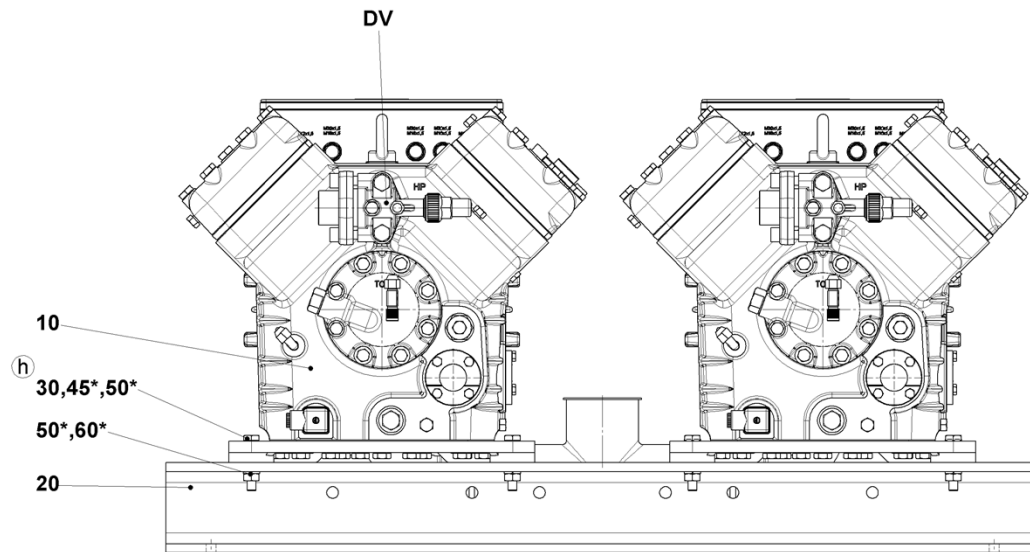

Maße in mm  
Dimensions in mm  
Cotes en mm

Änderungen vorbehalten  
Subject to change without notice  
Sous réserve de toutes modifications

Legende / Legend / Légend

SV - Saugabsperrventil / Suction shut-off valve / Robinet d'arrêt côté d'aspiration  
DV - Druckabsperrventil / Discharge shut-off valve / Robinet d'arrêt côté de refoulement  
SL - Saugsammelleitung / Common suction line / Conduite d'aspiration collective

Beigelegtes Zubehör und Druckschriften		
Stückzahl	Benennung	Position Teile-Nr.
1	BS-Gummiplatte	1500 08579
1	Typblatt	1550 09836
1	Anhänger „Wichtige Hinweise“	1552 09932

i

\* Im Verdichter-Lieferumfang enthalten  
Included in the extent of delivery of the compressor  
Y compris dans l'étendue de livraison

Duplex-Verdichter / Duplex-Compressors / Compresseurs-duplex

Typ	Teile-Nr.	Typ	Teile-Nr.	Typ	Teile-Nr.
DHG6/1080-4	14233	DHG6/1240-4	14234	DHG6/1410-4	14235
DHGX6/1080-4	14242	DHGX6/1240-4	14243	DHGX6/1410-4	14244
DHG6/1080-4 S	14236	DHG6/1240-4 S	14237	DHG6/1410-4 S	14238
DHGX6/1080-4 S	14245	DHGX6/1240-4 S	14246	DHGX6/1410-4 S	14247

Zeichn.-Nr. / Drawing no. /  
Numéro de plan:

1.0853-14238.0 i