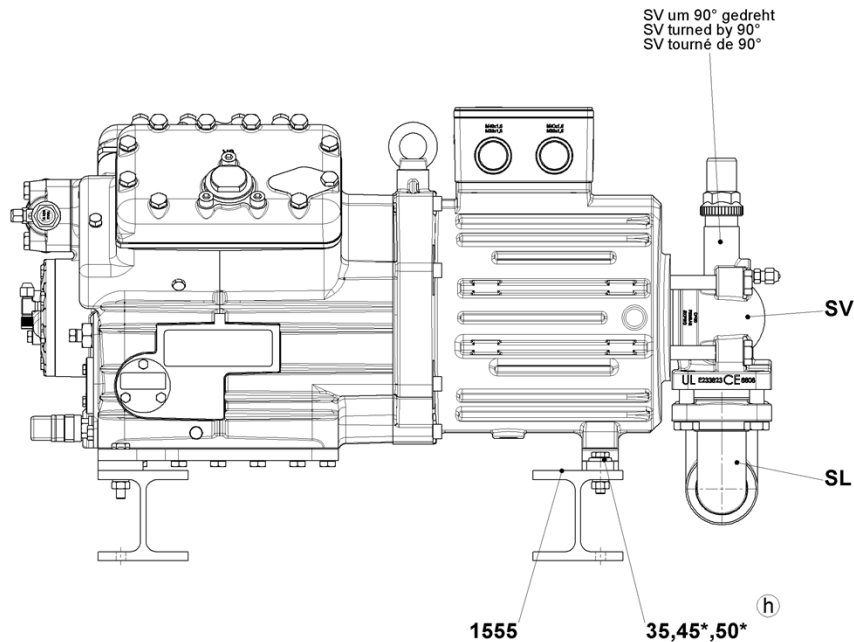

Maße in mm  
Dimensions in mm  
Cotes en mm

Änderungen vorbehalten  
Subject to change without notice  
Sous réserve de toutes modifications

Legende / Legend / Légend

SV - Saugabsperrventil / Suction shut-off valve / Robinet d'arrêt côté d'aspiration  
DV - Druckabsperrventil / Discharge shut-off valve / Robinet d'arrêt côté de refoulement  
SL - Saugsammelleitung / Common suction line / Conduite d'aspiration collective

Beigelegtes Zubehör und Druckschriften		
Stückzahl	Benennung	Position Teile-Nr.
1	BS-Gummiplatte	1500 08579
1	Typblatt	1550 09836
1	Anhänger „Wichtige Hinweise“	1552 09932

i

\* Im Verdichter-Lieferumfang enthalten  
Included in the extent of delivery of the compressor  
Y compris dans l'étendue de livraison

Duplex-Verdichter / Duplex-Compressors / Compresseurs-duplex

Typ	Teile-Nr.	Typ	Teile-Nr.	Typ	Teile-Nr.
DHG6/1080-4	14233	DHG6/1240-4	14234	DHG6/1410-4	14235
DHGX6/1080-4	14242	DHGX6/1240-4	14243	DHGX6/1410-4	14244
DHG6/1080-4 S	14236	DHG6/1240-4 S	14237	DHG6/1410-4 S	14238
DHGX6/1080-4 S	14245	DHGX6/1240-4 S	14246	DHGX6/1410-4 S	14247

Zeichn.-Nr. / Drawing no. /  
Numéro de plan:

1.0853-14238.0 i