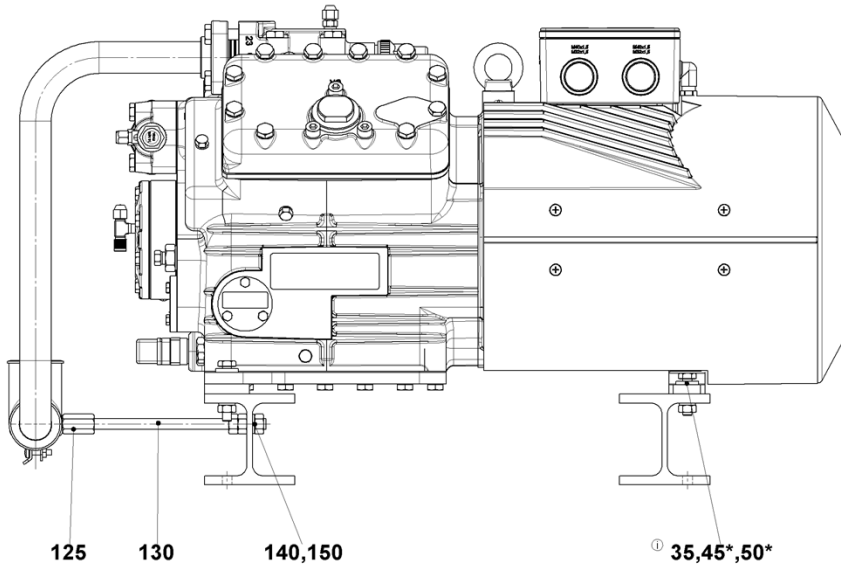

Maße in mm  
Dimensions in mm  
Cotes en mm

Änderungen vorbehalten  
Subject to change without notice  
Sous réserve de toutes modifications

Legende / Legend / Légend

SV - Saugabsperrventil / Suction shut-off valve / Robinet d'arrêt côté d'aspiration  
DV - Druckabsperrventil / Discharge shut-off valve / Robinet d'arrêt côté de refoulement  
SL - Saugsammelleitung / Common suction line / Conduite d'aspiration collective

Beigelegtes Zubehör und Druckschriften		
Stückzahl	Benennung	Position/Teile-Nr.
1	BS-Gummplatte	1500 08579
1	Typblatt	1550 09832
1	Anhänger „Wichtige Hinweise“	1552 09932

\* Im Verdichter-Lieferumfang enthalten  
Included in the extent of delivery of the compressor  
Y compris dans l'étendue de livraison

**BOCK**<sup>®</sup>  
COMPRESSORS

Duplex-Verdichter / Duplex-compressors / Compresseurs-duplex

Typ	Teile Nr.	Typ	Teile Nr.	Typ	Teile Nr.
DHA5/725-4	13845	DHA5/830-4	13846	DHA5/945-4	13847
DHAX5/725-4	13854	DHAX5/830-4	13855	DHAX5/945-4	13856

Zeichn.-Nr. / Drawing no. /  
Numéro de plan:

1.0853-13846.0 k