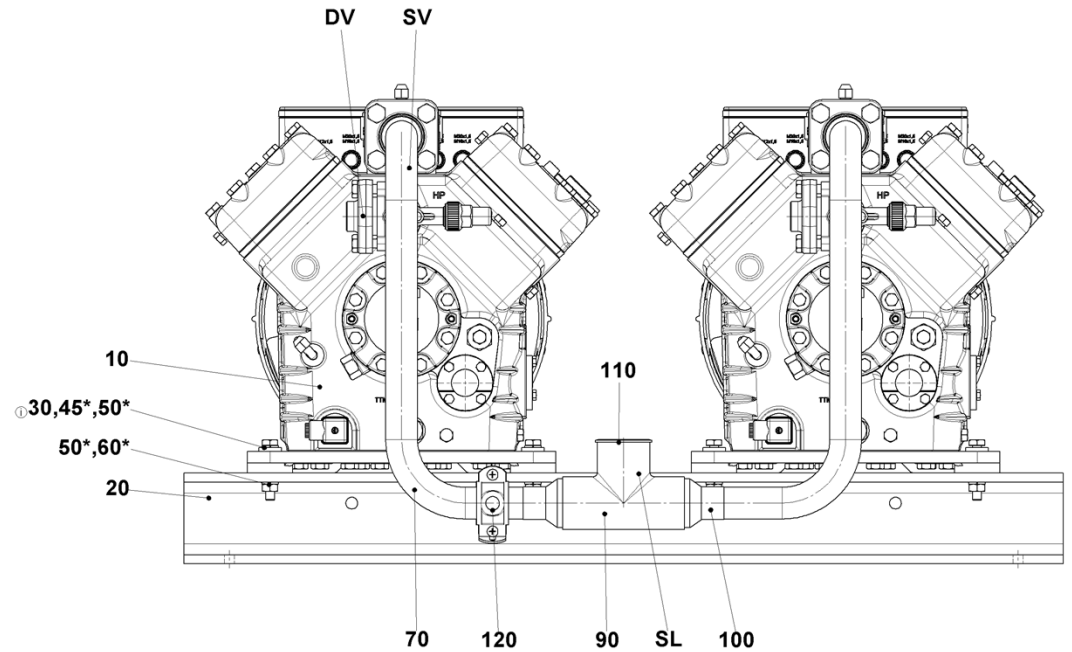

Maße in mm  
Dimensions in mm  
Cotes en mm

Änderungen vorbehalten  
Subject to change without notice  
Sous réserve de toutes modifications

Legende / Legend / Légend

SV - Saugabsperrventil / Suction shut-off valve / Robinet d'arrêt côté d'aspiration  
DV - Druckabsperrventil / Discharge shut-off valve / Robinet d'arrêt côté de refoulement  
SL - Saugsammelleitung / Common suction line / Conduite d'aspiration collective

Beigelegtes Zubehör und Druckschriften		
Stückzahl	Benennung	Position/Teile-Nr.
1	BS-Gummplatte	1500 08579
1	Typblatt	1550 09832
1	Anhänger „Wichtige Hinweise“	1552 09932

\* Im Verdichter-Lieferumfang enthalten  
Included in the extent of delivery of the compressor  
Y compris dans l'étendue de livraison

**BOCK**<sup>®</sup>  
COMPRESSORS

Duplex-Verdichter / Duplex-compressors / Compresseurs-duplex

Typ	Teile Nr.	Typ	Teile Nr.	Typ	Teile Nr.
DHA5/725-4	13845	DHA5/830-4	13846	DHA5/945-4	13847
DHAX5/725-4	13854	DHAX5/830-4	13855	DHAX5/945-4	13856

Zeichn.-Nr. / Drawing no. /  
Numéro de plan:

1.0853-13846.0 k