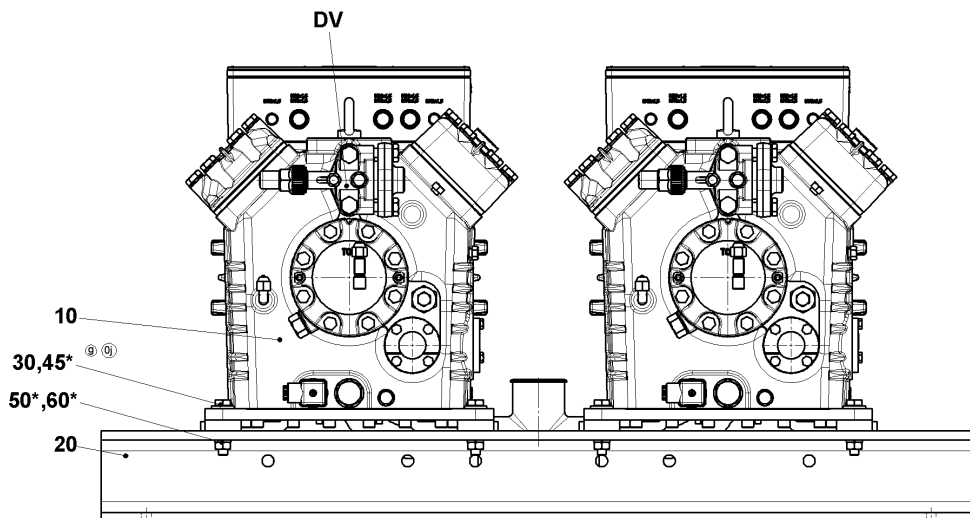

* Im Verdichter-Lieferumfang enthalten
Included in the extent of delivery of the compressor
Y compris dans l'étendue de livraison

Duplex-Verdichter / Duplex-Compressors / Compresseurs-duplex

Typ	Teile-Nr.	Typ	Teile-Nr.	Typ	Teile-Nr.	Typ	Teile-Nr.	Teile-Nr.	
DHG4/310-4	13820 *	DHG4/385-4	13821 *	DHG4/465-4	13822	DHG4/555-4	13823	DHG4/650-4	13824
DHG4/310-4	13835 *	DHG4/385-4 S	13836 *	DHG4/465-4 S	13837	DHG4/555-4 S	13838	DHG4/650-4 S	13839
DHG4/310-4 S	13825 *	DHG4/385-4 S	13826 *	DHG4/465-4 S	13827	DHG4/555-4 S	13828	DHG4/650-4 S	13829
DHG4/310-4 S	13840 *	DHG4/385-4 S	13841 *	DHG4/465-4 S	13842	DHG4/555-4 S	13843	DHG4/650-4 S	13844

* = Status K

Zeichn.-Nr. / Drawing no. /
Numéro de plan:

1.0853-13829.0 0j

BOCK®
COMPRESSORS