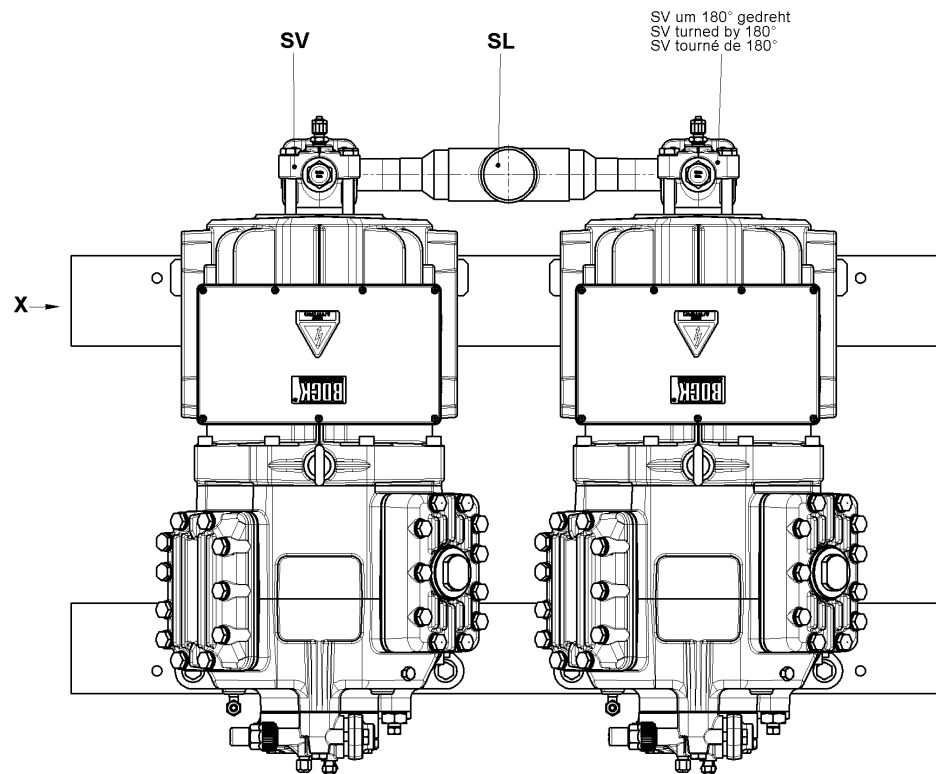

* Im Verdichter-Lieferumfang enthalten
Included in the extent of delivery of the compressor
Y compris dans l'étendue de livraison

Duplex-Verdichter / Duplex-Compressors / Compresseurs-duplex

Typ	Teile-Nr.	Typ	Teile-Nr.	Typ	Teile-Nr.	Typ	Teile-Nr.	Teile-Nr.	
DHG4/310-4	13820 *	DHG4/385-4	13821 *	DHG4/465-4	13822	DHG4/555-4	13823	DHG4/650-4	13824
DHG4/310-4	13835 *	DHG4/385-4 S	13836 *	DHG4/465-4 S	13837	DHG4/555-4 S	13838	DHG4/650-4 S	13839
DHG4/310-4 S	13825 *	DHG4/385-4 S	13826 *	DHG4/465-4 S	13827	DHG4/555-4 S	13828	DHG4/650-4 S	13829
DHG4/310-4 S	13840 *	DHG4/385-4 S	13841 *	DHG4/465-4 S	13842	DHG4/555-4 S	13843	DHG4/650-4 S	13844

* = Status K

Zeichn.-Nr. / Drawing no. /
Numéro de plan:

1.0853-13829.0 0j

BOCK®
COMPRESSORS