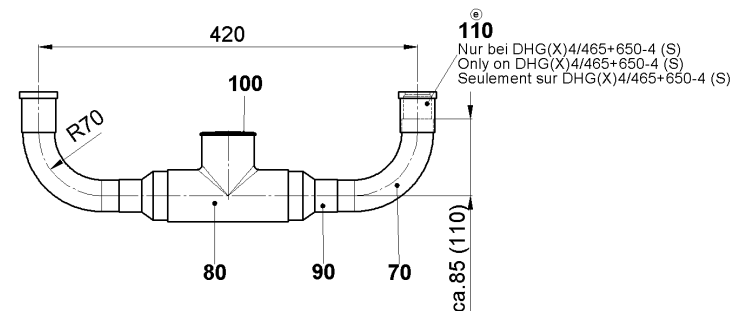

Maße in mm
Dimensions in mm
Cotes en mm

Änderungen vorbehalten
Subject to change without notice
Sous réserve de toutes modifications

Legende / Legend / Légend

Beigelegtes Zubehör und Druckschriften

Stückzahl	Benennung	Position	Teile-Nr.
1	BS-Gummiplatte	1500	08579
1	Typblatt	1550	09831
1	Anhänger „Wichtige Hinweise“	1552	09932

Maße in ( ) für DHG(X)4/310-555-4 (S)
Dimensions in ( ) for DHG(X)4/310-555-4 (S)
Cotes en ( ) pour DHG(X)4/310-555-4 (S)

Saugammelleitung (SL)
Common suction line (SL)
Conduite aspiration collectrice (SL)

Ansicht X
View X
Vue X