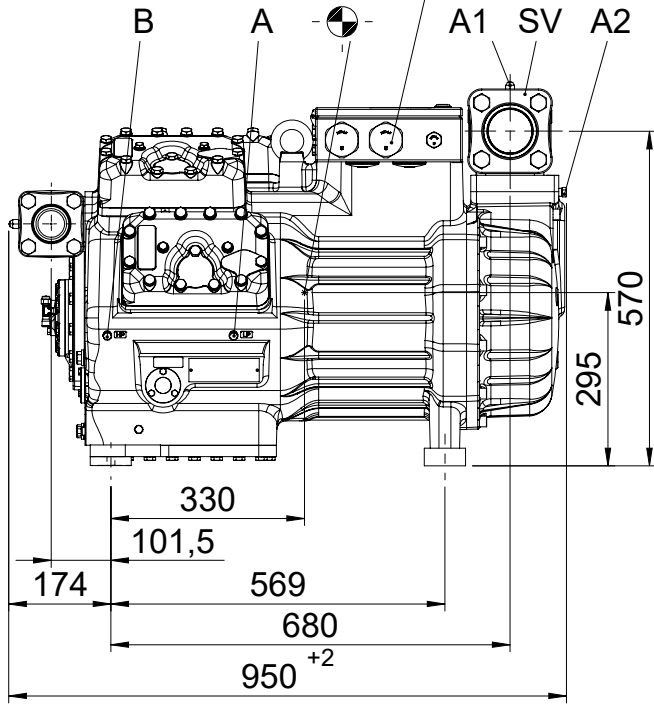

M50x1,5 (2x) Onshoreversion
M63x1,5 (2x) Offshoreversion

Massenschwerpunkt
Center of gravity

Änderungen vorbehalten
Subject to change without notice

Maße in mm
Dimensions in mm

Maße Zubehör / Dimensions Accessories

① Leistungsregler / Capacity regulator

Schwingungsdämpfer / Anti-vibration pads

Ansicht X: Anschlussmöglichkeit für Ölspiegelregulator
View X: Possibility of connection of oil level regulator

○ Dreilochanschluss für TRAXOIL (3xM6x10)
Three-hole connection for TRAXOIL (3xM6x10)

● Dreilochanschluss für ESK, AC+R, CARLY (3xM6x10)
Three-hole connection for ESK, AC+R, CARLY (3xM6x10)