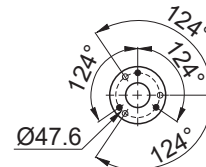

M50x1,5 (2x) Onshoreversion
M63x1,5 (2x) Offshoreversion

Massenschwerpunkt
Center of gravity

Änderungen vorbehalten
Subject to change without notice

Maße in mm
Dimensions in mm

Maße Zubehör / Dimensions Accessories

① Leistungsregler / Capacity regulator

Schwingungsdämpfer / Anti-vibration pads

Ansicht X: Anschlussmöglichkeit für Ölspiegelregulator
View X: Possibility of connection of oil level regulator

○ Dreilochanschluss für TRAXOIL (3xM6x10)
Three-hole connection for TRAXOIL (3xM6x10)

● Dreilochanschluss für ESK, AC+R, CARLY (3xM6x10)
Three-hole connection for ESK, AC+R, CARLY (3xM6x10)