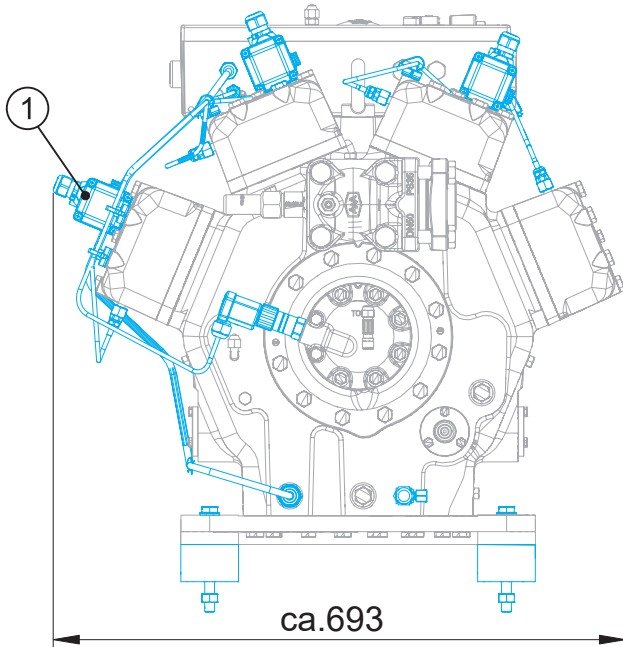

M50x1,5 (2x) Onshoreversion
M63x1,5 (2x) Offshoreversion

Massenschwerpunkt
Center of gravity

Änderungen vorbehalten
Subject to change without notice

Maße in mm
Dimensions in mm

Maße Zubehör / Dimensions Accessories

① Leistungsregler / Capacity regulator

Schwingungsdämpfer / Anti-vibration pads

Ansicht X: Anschlussmöglichkeit für Ölspiegelregulator
View X: Possibility of connection of oil level regulator

○ Dreilochanschluss für TRAXOIL (3xM6x10)
Three-hole connection for TRAXOIL (3xM6x10)

● Dreilochanschluss für ESK, AC+R, CARLY (3xM6x10)
Three-hole connection for ESK, AC+R, CARLY (3xM6x10)