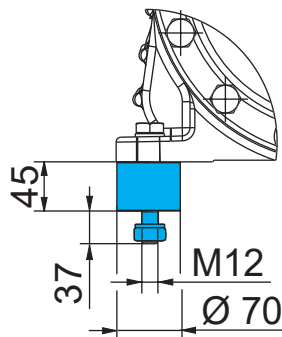

M50x1,5 (2x) Onshoreversion
M63x1,5 (2x) Offshoreversion

Massenschwerpunkt
Center of gravity

Änderungen vorbehalten
Subject to change without notice

Maße in mm
Dimensions in mm

Maße Zubehör / Dimensions Accessories

① Leistungsregler / Capacity regulator

Schwingungsdämpfer / Anti-vibration pads

Ansicht X: Anschlussmöglichkeit für Ölspiegelregulator
View X: Possibility of connection of oil level regulator

○ Dreilochanschluss für TRAXOIL (3xM6x10)
Three-hole connection for TRAXOIL (3xM6x10)

● Dreilochanschluss für ESK, AC+R, CARLY (3xM6x10)
Three-hole connection for ESK, AC+R, CARLY (3xM6x10)