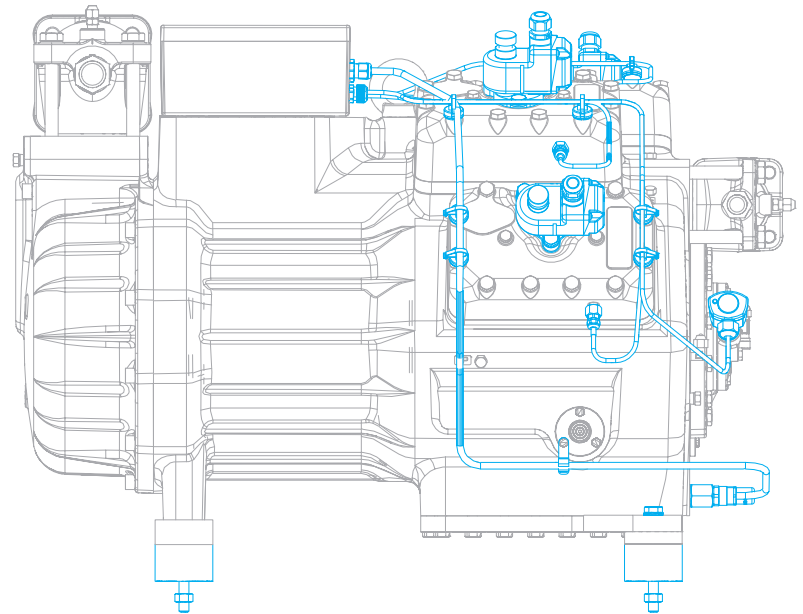

M50x1,5 (2x) Onshoreversion
M63x1,5 (2x) Offshoreversion

Massenschwerpunkt
Center of gravity

Änderungen vorbehalten
Subject to change without notice

Maße in mm
Dimensions in mm

Maße Zubehör / Dimensions Accessories

① Leistungsregler / Capacity regulator

Schwingungsdämpfer / Anti-vibration pads

Ansicht X: Anschlussmöglichkeit für Ölspiegelregulator
View X: Possibility of connection of oil level regulator

○ Dreilochanschluss für TRAXOIL (3xM6x10)
Three-hole connection for TRAXOIL (3xM6x10)

● Dreilochanschluss für ESK, AC+R, CARLY (3xM6x10)
Three-hole connection for ESK, AC+R, CARLY (3xM6x10)