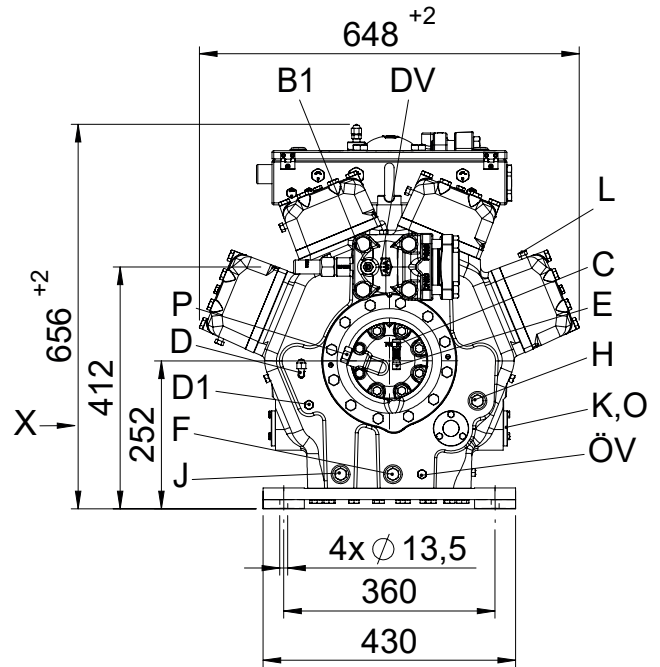

M50x1,5 (2x) Onshoreversion
M63x1,5 (2x) Offshoreversion

Massenschwerpunkt
Center of gravity

Änderungen vorbehalten
Subject to change without notice

Maße in mm
Dimensions in mm

Maße Zubehör / Dimensions Accessories

① Leistungsregler / Capacity regulator

Schwingungsdämpfer / Anti-vibration pads

Ansicht X: Anschlussmöglichkeit für Ölspiegelregulator
View X: Possibility of connection of oil level regulator

○ Dreilochanschluss für TRAXOIL (3xM6x10)
Three-hole connection for TRAXOIL (3xM6x10)

● Dreilochanschluss für ESK, AC+R, CARLY (3xM6x10)
Three-hole connection for ESK, AC+R, CARLY (3xM6x10)