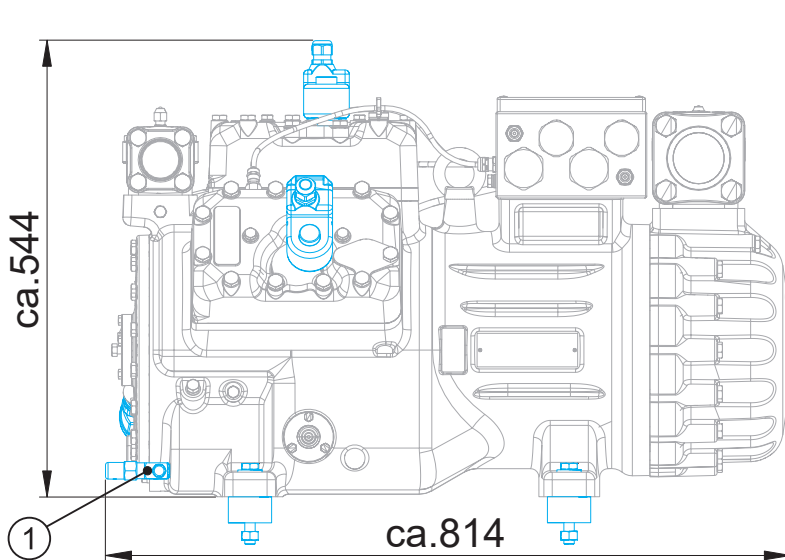

⊙ - Massenschwerpunkt
Center of gravity

Änderungen vorbehalten
Subject to change without notice

Maße in mm
Dimensions in mm

Maße Zubehör / Dimensions Accessories

① Ölserviceventil / Oil service valve

② Leistungsregler / Capacity regulator

③ Öldifferenzdrucksensor / Oil differential pressure sensor

Schwingungsdämpfer / Anti-vibration pads

Ansicht X: Anschlussmöglichkeit für Ölspiegelregulator
View X: Possibility of connection of oil level regulator

○ Dreilochanschluss für TRAXOIL (3xM6x10)
Three-hole connection for TRAXOIL (3xM6x10)

● Dreilochanschluss für ESK, AC+R, CARLY (3xM6x10)
Three-hole connection for ESK, AC+R, CARLY (3xM6x10)