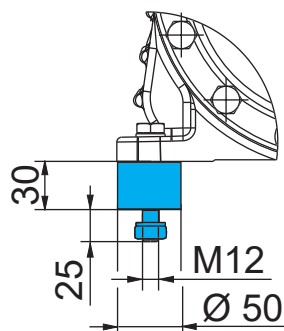

⊙ - Massenschwerpunkt
Center of gravity

Änderungen vorbehalten
Subject to change without notice

Maße in mm
Dimensions in mm

Maße Zubehör / Dimensions Accessories

① Ölserviceventil / Oil service valve

② Leistungsregler / Capacity regulator

③ Öldifferenzdrucksensor / Oil differential pressure sensor

Schwingungsdämpfer / Anti-vibration pads

Ansicht X: Anschlussmöglichkeit für Ölspiegelregulator
View X: Possibility of connection of oil level regulator

○ Dreilochanschluss für TRAXOIL (3xM6x10)
Three-hole connection for TRAXOIL (3xM6x10)

● Dreilochanschluss für ESK, AC+R, CARLY (3xM6x10)
Three-hole connection for ESK, AC+R, CARLY (3xM6x10)