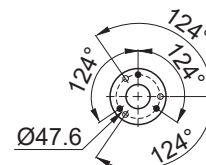

Ansicht X: Anschlussmöglichkeit für Ölspiegelregulator
View X: Possibility of connection of oil level regulator