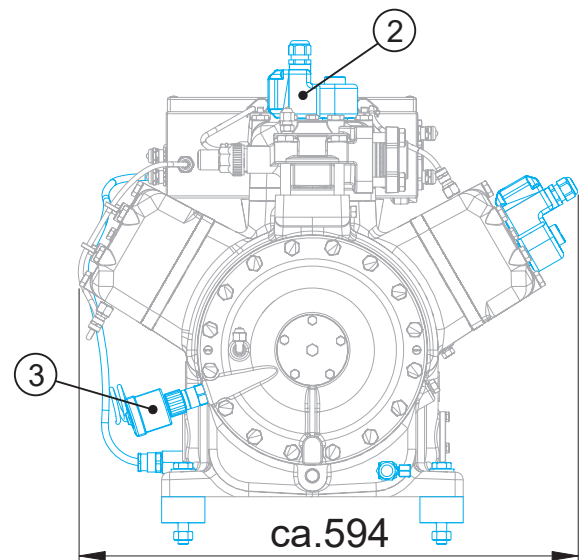

⊙ - Massenschwerpunkt
Center of gravity

Änderungen vorbehalten
Subject to change without notice

Maße in mm
Dimensions in mm

Maße Zubehör / Dimensions Accessories

① Ölserviceventil / Oil service valve

② Leistungsregler / Capacity regulator

③ Öldifferenzdrucksensor / Oil differential pressure sensor

Schwingungsdämpfer / Anti-vibration pads

Ansicht X: Anschlussmöglichkeit für Ölspiegelregulator
View X: Possibility of connection of oil level regulator

○ Dreilochanschluss für TRAXOIL (3xM6x10)
Three-hole connection for TRAXOIL (3xM6x10)

● Dreilochanschluss für ESK, AC+R, CARLY (3xM6x10)
Three-hole connection for ESK, AC+R, CARLY (3xM6x10)