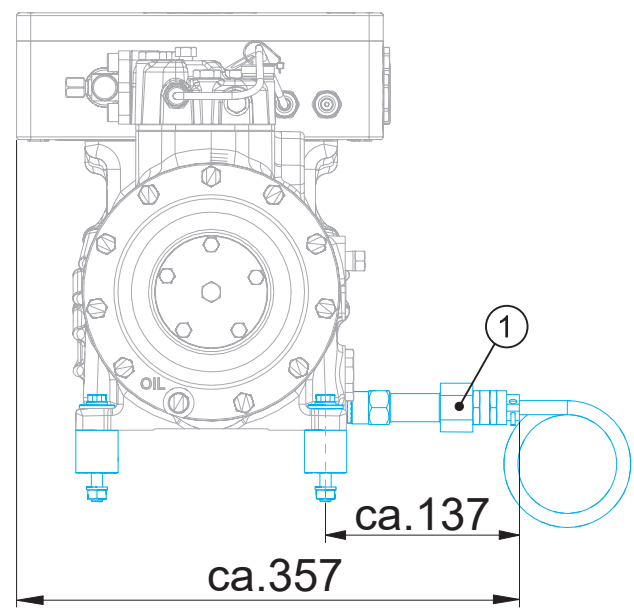

☉ - Massenschwerpunkt  
Center of gravity

Änderungen vorbehalten  
Subject to change without notice

Maße in mm  
Dimensions in mm

Maße Zubehör / Dimensions Accessories

① Ölsumpfheizung / Oil sump heater

Schwingungsdämpfer  
Anti-vibration pads