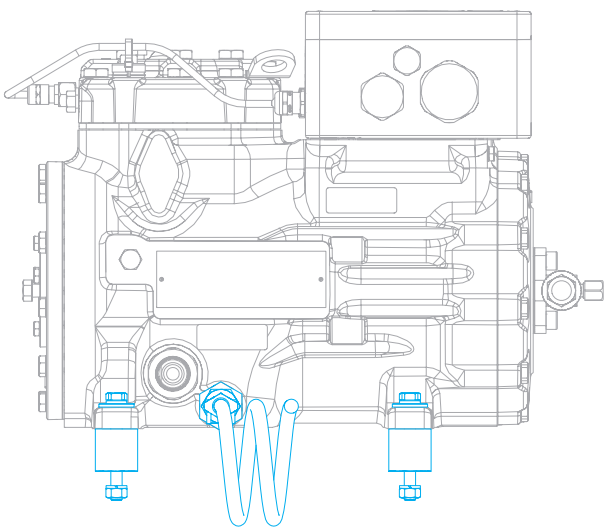

☉ - Massenschwerpunkt  
Center of gravity

Änderungen vorbehalten  
Subject to change without notice

Maße in mm  
Dimensions in mm

Maße Zubehör / Dimensions Accessories

① Ölsumpfheizung / Oil sump heater

Schwingungsdämpfer  
Anti-vibration pads