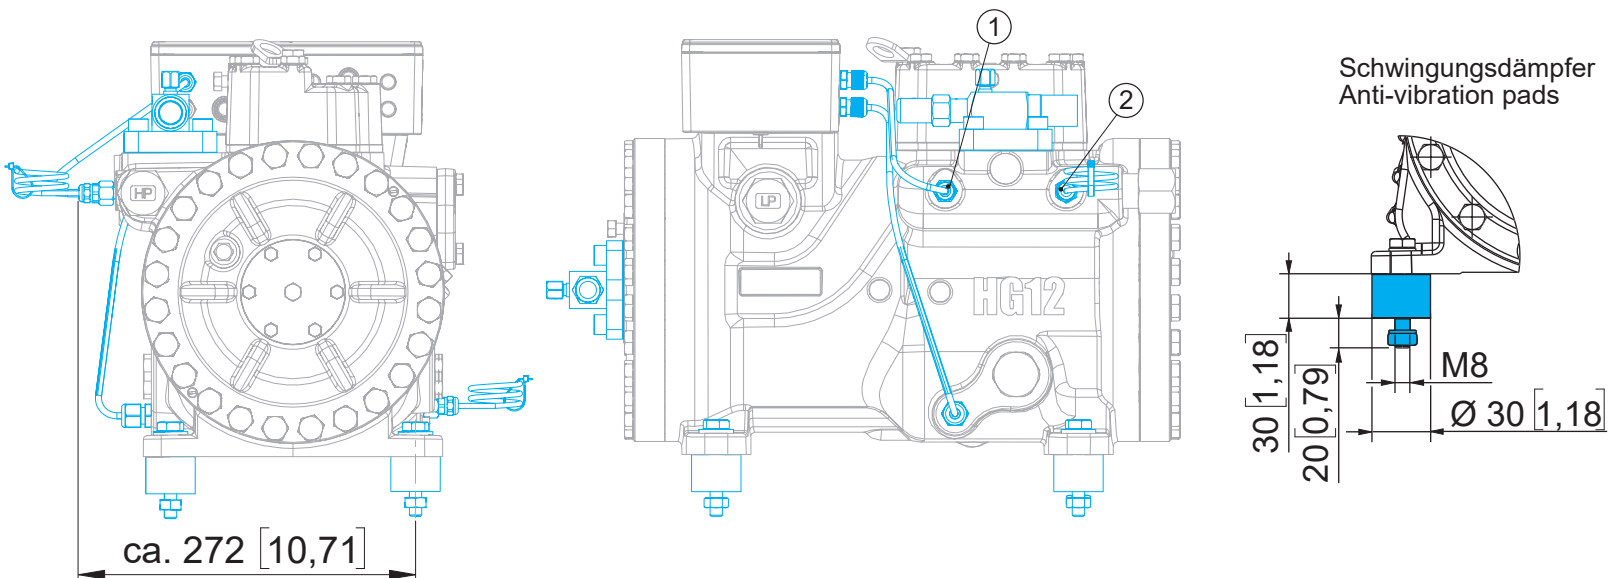

Änderungen vorbehalten
Subject to change without notice

Maße in mm [Zoll]
Dimensions in mm [inch]

Maße und Anschlüsse mit Absperrventilen
Dimensions and connections with shut-off valves

Maße Zubehör / Dimensions Accessories