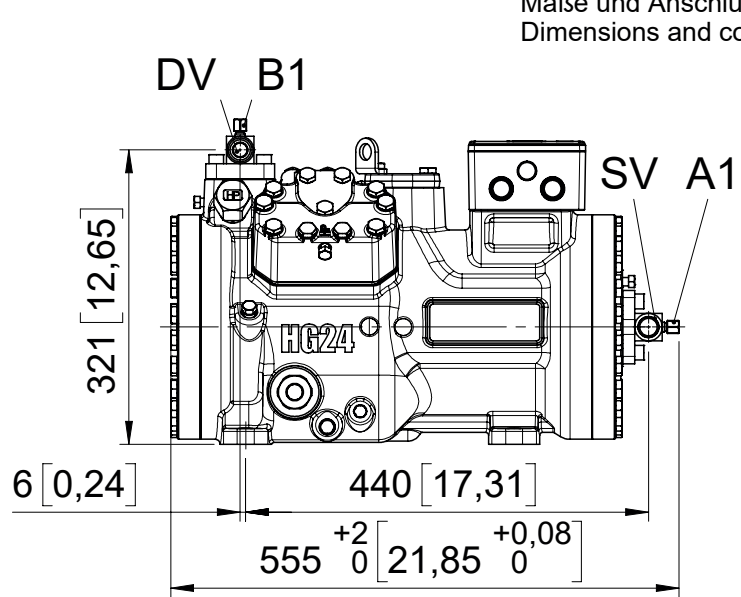

● Massenschwerpunkt
Center of gravity

Änderungen vorbehalten
Subject to change without notice

Maße in mm [Zoll]
Dimensions in mm [inch]

Maße und Anschlüsse mit Absperrventilen
Dimensions and connections with shut-off valves

Maße Zubehör / Dimensions Accessories

① Wärmeschutzthermostat / Thermal protection thermostat

② Leistungsregler / Capacity regulator