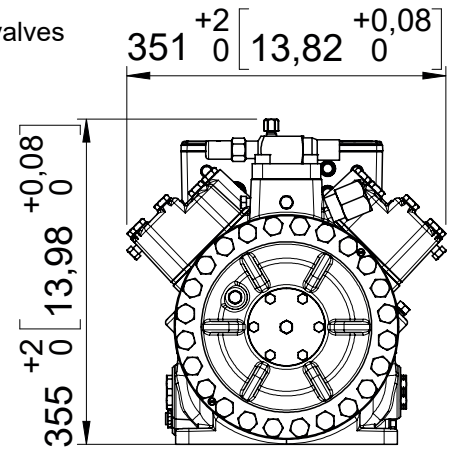

● Massenschwerpunkt
Center of gravity

Änderungen vorbehalten
Subject to change without notice

Maße in mm [Zoll]
Dimensions in mm [inch]

Maße und Anschlüsse mit Absperrventilen
Dimensions and connections with shut-off valves

Maße Zubehör / Dimensions Accessories

① Wärmeschutzthermostat / Thermal protection thermostat

② Leistungsregler / Capacity regulator