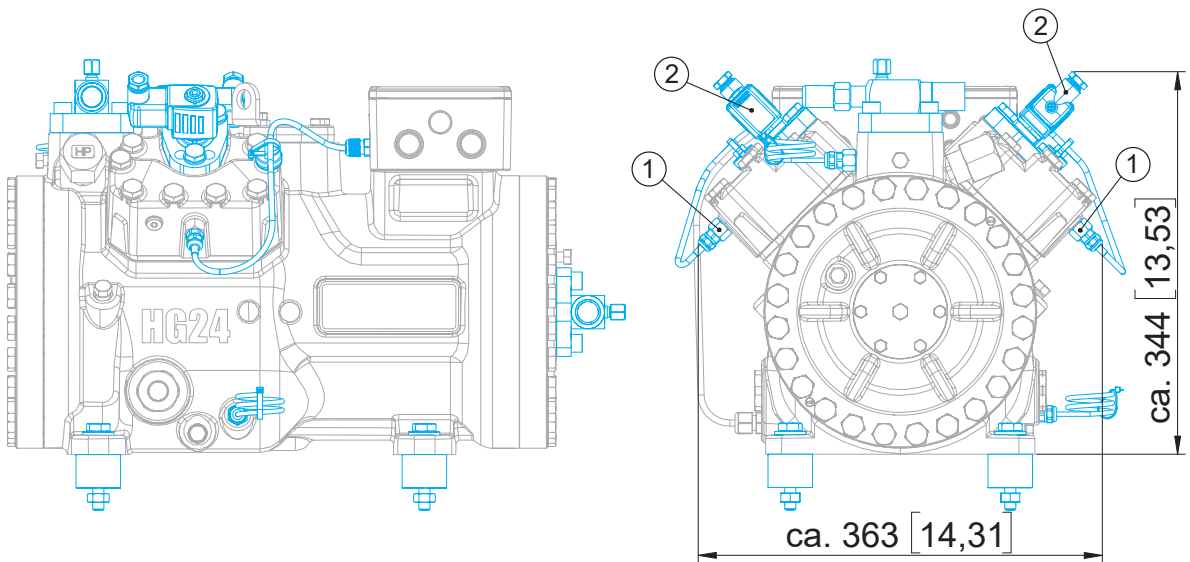

● Massenschwerpunkt
Center of gravity

Änderungen vorbehalten
Subject to change without notice

Maße in mm [Zoll]
Dimensions in mm [inch]

Maße und Anschlüsse mit Absperrventilen
Dimensions and connections with shut-off valves

Maße Zubehör / Dimensions Accessories

① Wärmeschutzthermostat / Thermal protection thermostat

② Leistungsregler / Capacity regulator