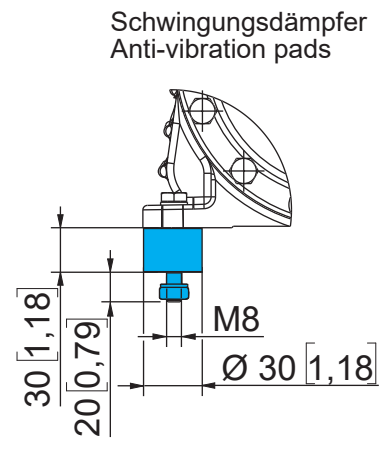

● Massenschwerpunkt
Center of gravity

Änderungen vorbehalten
Subject to change without notice

Maße in mm [Zoll]
Dimensions in mm [inch]

Maße und Anschlüsse mit Absperrventilen
Dimensions and connections with shut-off valves

Maße Zubehör / Dimensions Accessories

① Wärmeschutzthermostat / Thermal protection thermostat

② Leistungsregler / Capacity regulator