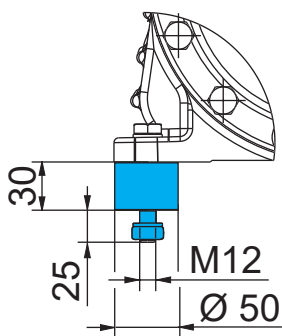

⊙ Massenschwerpunkt  
Center of gravity

Änderungen vorbehalten  
Subject to change without notice

Maße in mm  
Dimensions in mm

### Maße Zubehör / Dimensions Accessories

- ① Ölpumfheizung / Oil sump heater    ② Leistungsregler / Capacity regulator    ③ Wärmeschutzthermostat / Thermal protection thermostat

### Schwingungsdämpfer / Anti-vibration pads

Ansicht X: Anschlussmöglichkeit für Ölspiegelregulator  
View X: Possibility of connection of oil level regulator

- Dreilochanschluss für TRAXOIL (3xM6x10)  
Three-hole connection for TRAXOIL (3xM6x10)
- Dreilochanschluss für ESK, AC+R, CARLY (3xM6x10)  
Three-hole connection for ESK, AC+R, CARLY (3xM6x10)