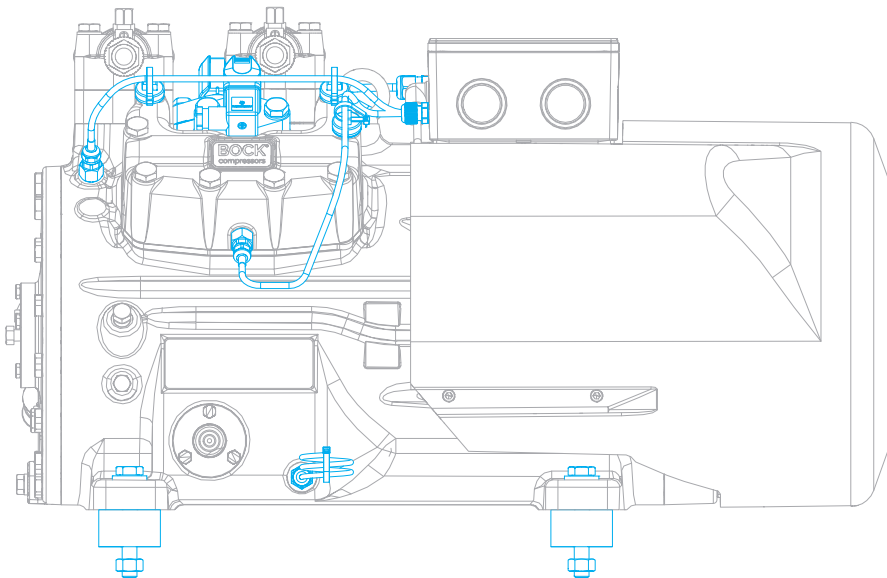

⊙ Massenschwerpunkt  
Center of gravity

Änderungen vorbehalten  
Subject to change without notice

Maße in mm  
Dimensions in mm

### Maße Zubehör / Dimensions Accessories

- ① Ölpumfheizung / Oil sump heater    ② Leistungsregler / Capacity regulator    ③ Wärmeschutzthermostat / Thermal protection thermostat

### Schwingungsdämpfer / Anti-vibration pads

Ansicht X: Anschlussmöglichkeit für Ölspiegelregulator  
View X: Possibility of connection of oil level regulator

- Dreilochanschluss für TRAXOIL (3xM6x10)  
Three-hole connection for TRAXOIL (3xM6x10)
- Dreilochanschluss für ESK, AC+R, CARLY (3xM6x10)  
Three-hole connection for ESK, AC+R, CARLY (3xM6x10)