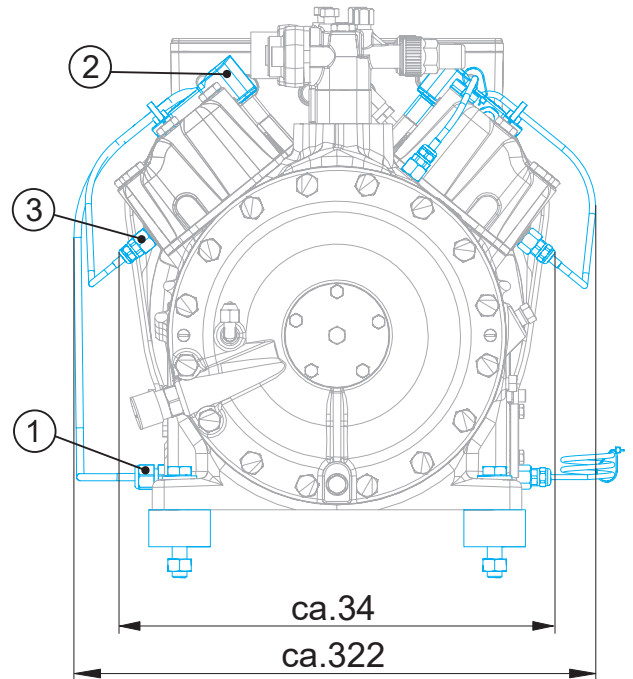

⊙ Massenschwerpunkt  
Center of gravity

Änderungen vorbehalten  
Subject to change without notice

Maße in mm  
Dimensions in mm

### Maße Zubehör / Dimensions Accessories

- ① Ölpumfheizung / Oil sump heater    ② Leistungsregler / Capacity regulator    ③ Wärmeschutzthermostat / Thermal protection thermostat

### Schwingungsdämpfer / Anti-vibration pads

Ansicht X: Anschlussmöglichkeit für Ölspiegelregulator  
View X: Possibility of connection of oil level regulator

- Dreilochanschluss für TRAXOIL (3xM6x10)  
Three-hole connection for TRAXOIL (3xM6x10)
- Dreilochanschluss für ESK, AC+R, CARLY (3xM6x10)  
Three-hole connection for ESK, AC+R, CARLY (3xM6x10)