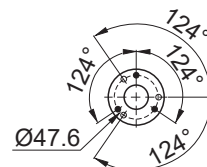

⊙ Massenschwerpunkt  
Center of gravity

Änderungen vorbehalten  
Subject to change without notice

Maße in mm  
Dimensions in mm

### Maße Zubehör / Dimensions Accessories

- ① Ölpumfheizung / Oil sump heater    ② Leistungsregler / Capacity regulator    ③ Wärmeschutzthermostat / Thermal protection thermostat

### Schwingungsdämpfer / Anti-vibration pads

Ansicht X: Anschlussmöglichkeit für Ölspiegelregulator  
View X: Possibility of connection of oil level regulator

- Dreilochanschluss für TRAXOIL (3xM6x10)  
Three-hole connection for TRAXOIL (3xM6x10)
- Dreilochanschluss für ESK, AC+R, CARLY (3xM6x10)  
Three-hole connection for ESK, AC+R, CARLY (3xM6x10)