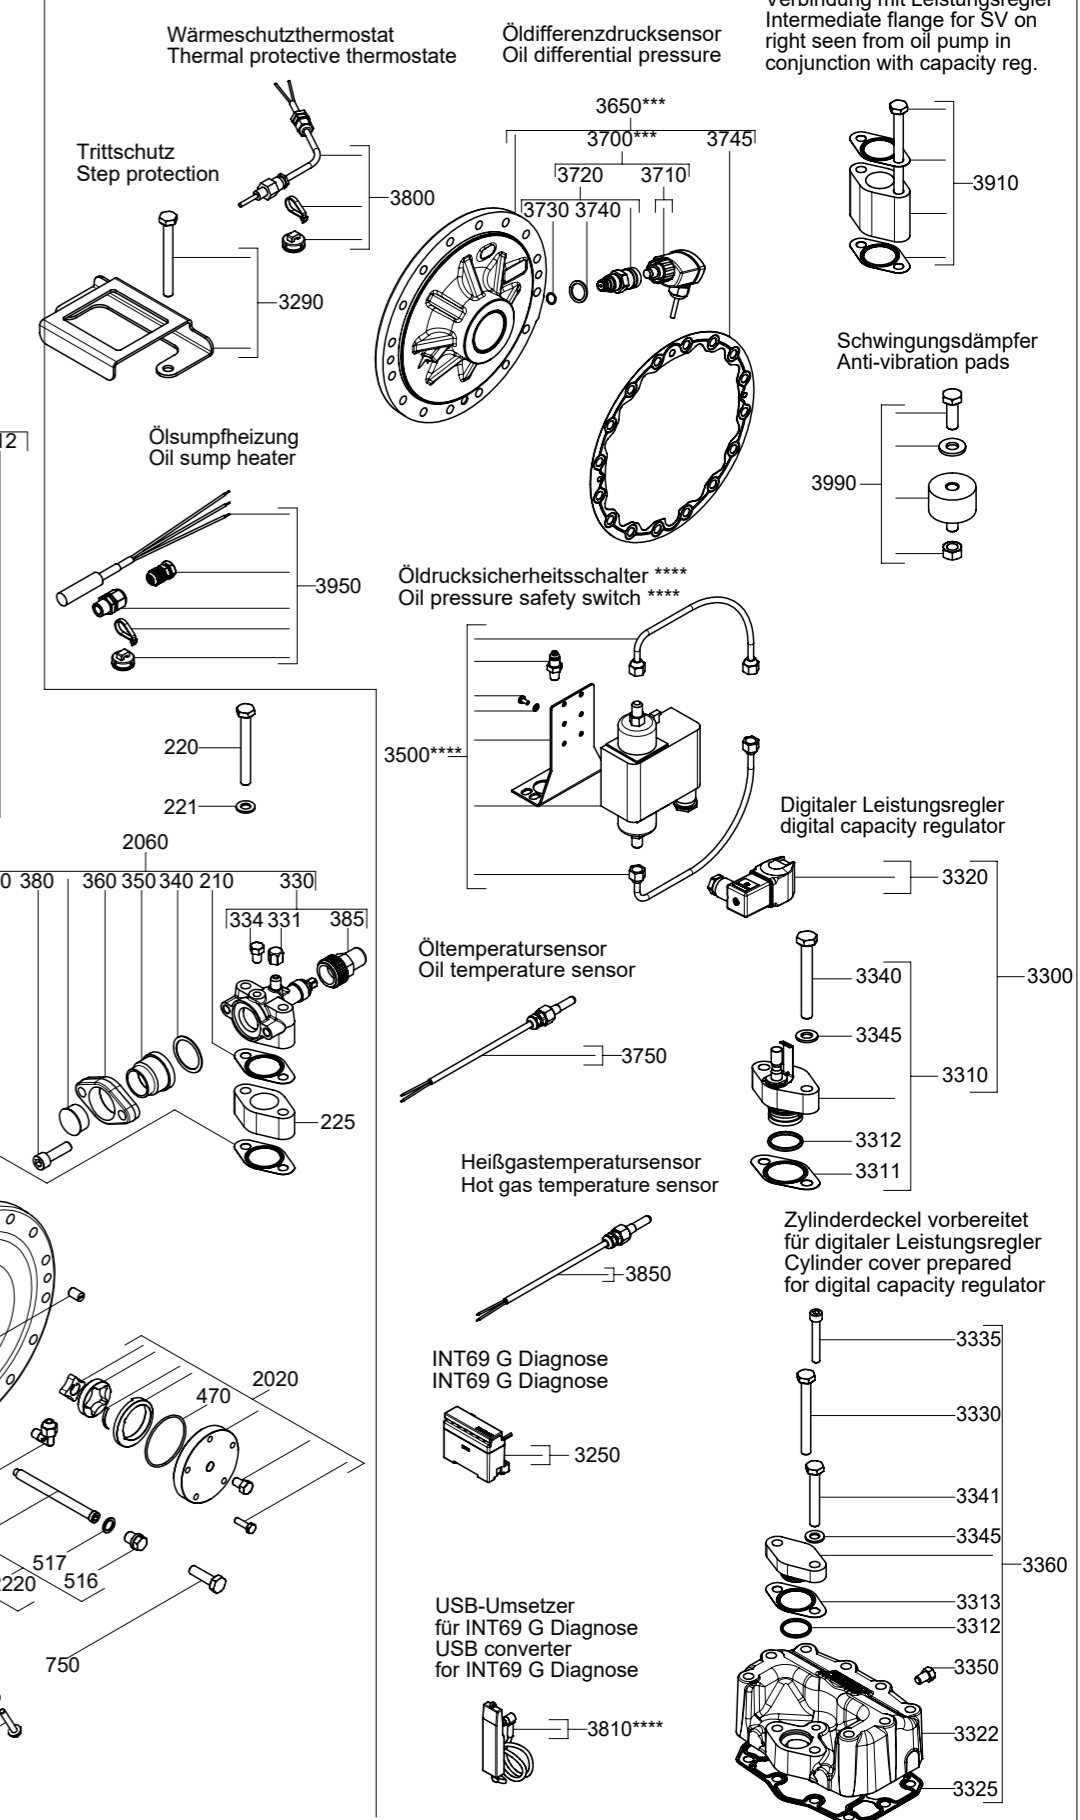

Zubehör / Accessories

*) Nur für HA(X)44e/565 +LG
Only for HA(X)44e/565 +LG

**) Nur für HA(X)44e/565 + 665 +LG
Only for HA(X)44e/565 + 665 +LG

***) Nachrüstung Öldifferenzdrucksensor bis AFS069 nur in Kombination
mit dazugehörigem Lagerflansch möglich.
Ab AFS070 Pos. 3700 für Nachrüstung ausreichend.
Retrofit oil differential pressure up to DK069 only in combination
with corresponding bearing flange possible.
As of DK070 only pos. 3700 for retrofit needed.

****) Entfällt bei HAX44e LG
Not applicable for HAX44e LG

*****) Nur für HAX44e LG
Only for HAX44e LG

Halbhermetischer Verdichter HA / Semi-hermetic compressor HA

Typ / type	Teile-Nr./ part-no.	Typ / type	Teile-Nr./ part-no.	Typ / type	Teile-Nr./ part-no.
HA44e/475-4	16178	HAX44e/475-4	16182	HAX44e/475 LT 9 LG	16309
HA44e/565-4	16179	HAX44e/565-4	16183	HAX44e/565 LT 12 LG	16310
HA44e/665-4	16180	HAX44e/665-4	16184	HAX44e/665 LT 14 LG	16311

Zeichn.-Nr. / Drawing-no.:

1.0850-16180.0 0i

Stand / As of date: 10.23