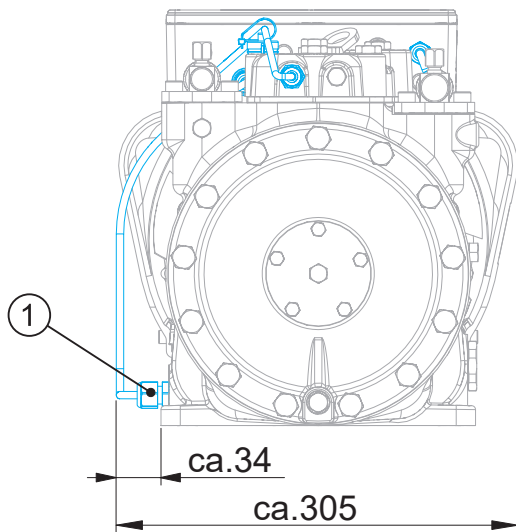

Maße in mm
Dimensions in mm

Massenschwerpunkt
Centre of gravity

Maße Zubehör / Dimensions Accessories

① Ölsumpheizung / Oil sump heater

② Wärmeschutzthermostat / Thermal protection thermostat