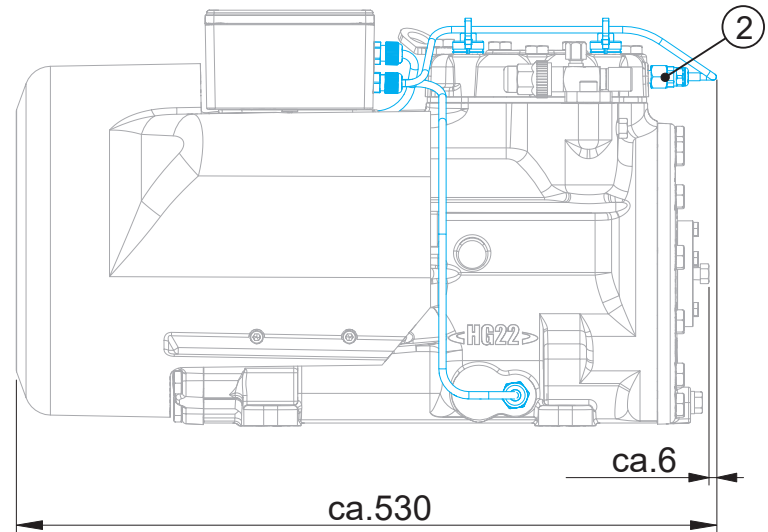

Maße in mm
Dimensions in mm

Massenschwerpunkt
Centre of gravity

Maße Zubehör / Dimensions Accessories

① Ölsumpheizung / Oil sump heater

② Wärmeschutzthermostat / Thermal protection thermostat