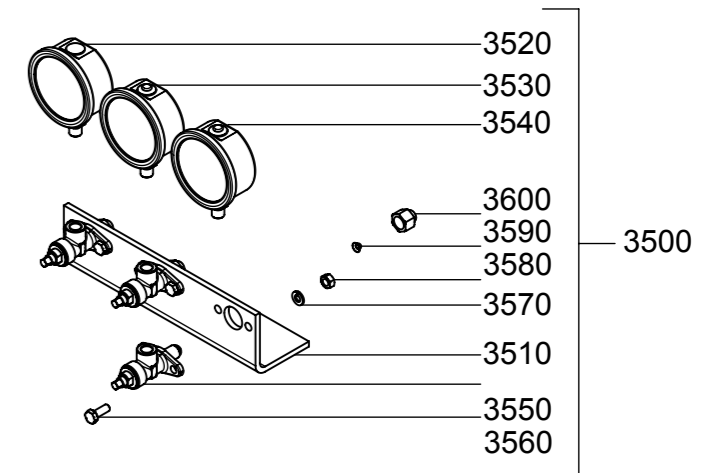

## Zubehör / Accessories

Sicherheitsventil  
Safety valve

Ölabscheider  
Oil separator

Konsole für Ölabscheider  
bracket for oil separator

Hoch-Niederdruckwächter  
High-low pressure control

Armaturentafel mit 3 Manometer  
Instrument panel with 3 manometers

Luftgekühlter Verflüssigungssatz / Air-cooled condensing unit

Typ / type	Teile Nr. / part-no.	Typ / type	Teile Nr. / part-no.
SHG44e/475-4 L	14916	SHG44e/565-4 L	14917
SHGX44e/475-4 L	14924	SHGX44e/565-4 L	14925

Zeichn.-Nr. / Drawing no.:

1.1023-14917.2

Stand / As of date: 02.15