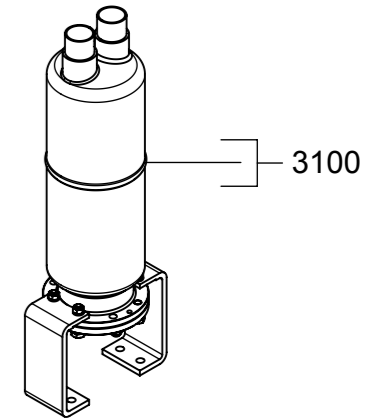

## Zubehör / Accessories

Sicherheitsventil  
Safety valve

Ölabscheider  
Oil separator

Konsole für Ölabscheider  
bracket for oil separator

Hoch-Niederdruckwächter  
High-low pressure control

Armaturentafel mit 3 Manometer  
Instrument panel with 3 manometers

Luftgekühlter Verflüssigungssatz / Air-cooled condensing unit

Typ / type	Teile Nr. / part-no.	Typ / type	Teile Nr. / part-no.
SHG44e/475-4 L	14916	SHG44e/565-4 L	14917
SHGX44e/475-4 L	14924	SHGX44e/565-4 L	14925