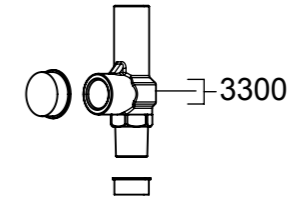

## Zubehör / Accessories

Sicherheitsventil  
Safety valve

Ölabscheider  
Oil separator

Konsole für Ölabscheider  
bracket for oil separator

Hoch-Niederdruckwächter  
High-low pressure control

Armaturentafel mit 3 Manometer  
Instrument panel with 3 manometers

Luftgekühlter Verflüssigungssatz / Air-cooled condensing unit

Typ / type	Teile Nr. / part-no.	Typ / type	Teile Nr. / part-no.
SHG44e/475-4 L	14916	SHG44e/565-4 L	14917
SHGX44e/475-4 L	14924	SHGX44e/565-4 L	14925