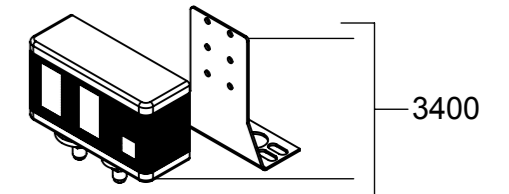

Armaturentafel mit 3 Manometer
Instrument panel with 3 manometers