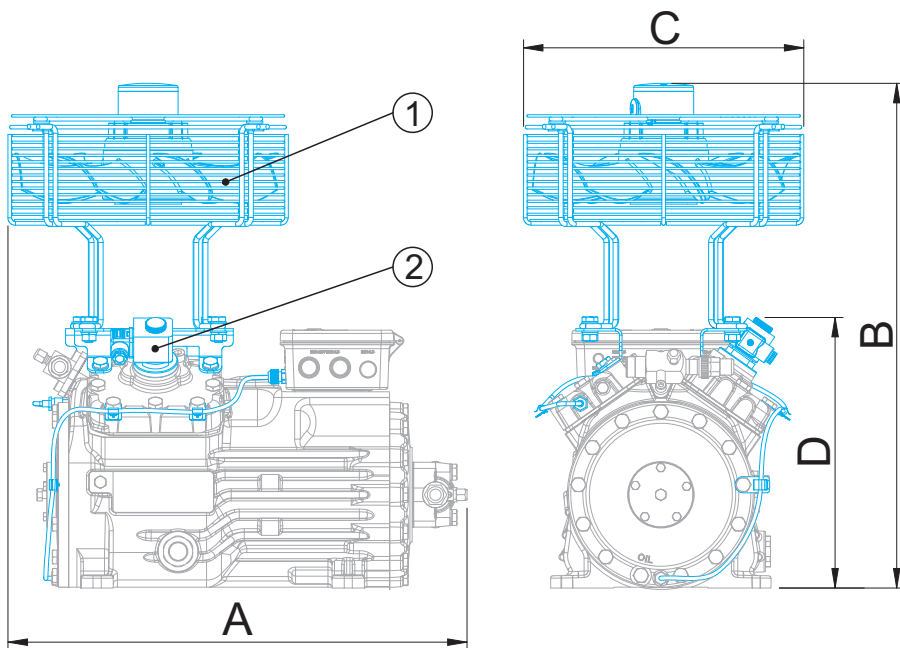


 Massenschwerpunkt
Centre of gravity

Maße Zubehör / Dimensions Accessories

	A	B	C	D
	mm / inch	mm / inch	mm / inch	mm / inch
HG12P	ca. 460	ca. 500	ca. 315	-
HA12P	-	-	-	-
HG22e	ca. 515	ca. 595	ca. 350	-
HA22P	-	-	-	-
HG34e	ca. 570	ca. 620	ca. 350	ca. 340
HA34P	-	-	-	ca. 370

① Zusatzlüfter / Additional fan

② Leistungsregler / Capacity regulator