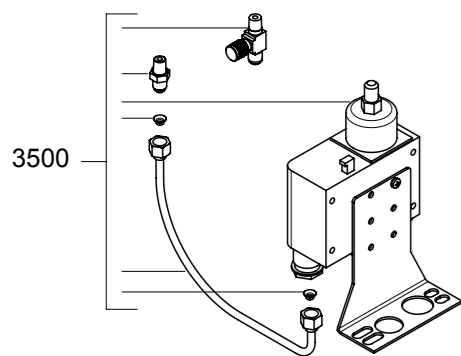

**Zubehör / Accessories**

Ölumpfheizung selbstregelnd  
Oil sump heater self regulating

Wärmeschutzthermostat  
Thermal protective thermostate

Öldrucksicherheitsschalter  
Oil pressure safety switch

Electronic Soft Start  
Electronic soft start

**Halbhermetischer Verdichter HA / Semi-hermetic compressor HA**

Typ / type	Teile Nr. / part-no.	Typ / type	Teile Nr. / part-no.
HA22P/125-4	14442	HAX22P/125-4	14445
HA22P/160-4	14443	HAX22P/160-4	14446
HA22P/190-4	14444	HAX22P/190-4	14447