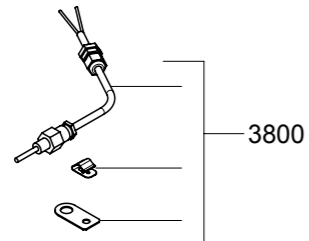

**Zubehör / Accessories**

Ölumpfheizung selbstregelnd  
Oil sump heater self regulating

Wärmeschutzthermostat  
Thermal protective thermostate

Öldrucksicherheitsschalter  
Oil pressure safety switch

Electronic Soft Start  
Electronic soft start

**Halbhermetischer Verdichter HA / Semi-hermetic compressor HA**

Typ / type	Teile Nr. / part-no.	Typ / type	Teile Nr. / part-no.
HA22P/125-4	14442	HAX22P/125-4	14445
HA22P/160-4	14443	HAX22P/160-4	14446
HA22P/190-4	14444	HAX22P/190-4	14447