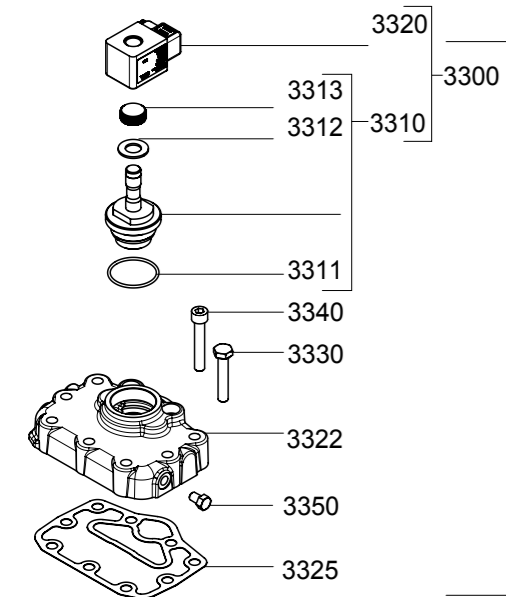

### Zubehör / Accessories

Wärmeschutzthermostat  
Thermal protective thermostate

Ölsumpfheizung selbstregulierend  
Oil sump heater self regulating

Leistungsregulierung  
Capacity regulator

Electronic Soft Start  
Electronic soft start

\* Nur für HA34P/215+255  
\* Only for HA34P/215+255

### Halbhermetischer Verdichter HA / Semi-hermetic compressor HA

Typ / type	Teile Nr. / part-no.	Typ / type	Teile Nr. / part-no.
HA34P/215-4	14363	HAX34P/215-4	14367
HA34P/255-4	14364	HAX34P/255-4	14368
HA34P/315-4	14365	HAX34P/315-4	14369
HA34P/380-4	14366	HAX34P/380-4	14370

Zeichn.-Nr. / Drawing no.:

1.0850-14366.0 1f

Stand / As of date: 04.16

Dok-ID: 159893