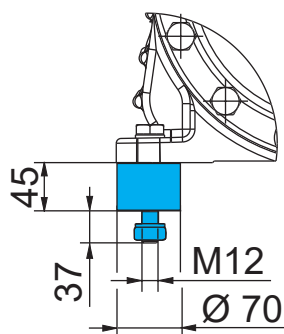

Maße in () für HC+LG
Dimensions in () for HC+LG

☉ - Massenschwerpunkt
Center of gravity

Änderungen vorbehalten
Subject to change without notice

Maße in mm
Dimensions in mm

Maße Zubehör / Dimensions Accessories

① Zusatzlüfter
Additional fan

② Zwischenadapter für Druckabsperrentil
Intermediate adapter for discharge line valve

③ Leistungsregler
Capacity regulator

Schwingungsdämpfer / Anti-vibration pads

Ansicht X: Anschlussmöglichkeit für Ölspiegelregulator
View X: Possibility of connection of oil level regulator

○ Dreilochanschluss für TRAXOIL (3xM6x10)
Three-hole connection for TRAXOIL (3xM6x10)

● Dreilochanschluss für ESK, AC+R, CARLY (3xM6x10)
Three-hole connection for ESK, AC+R, CARLY (3xM6x10)