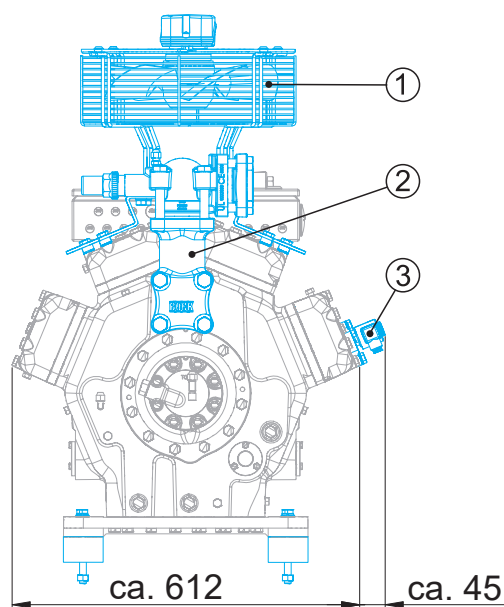

Maße in () für HC+LG
Dimensions in () for HC+LG

☉ - Massenschwerpunkt
Center of gravity

Änderungen vorbehalten
Subject to change without notice

Maße in mm
Dimensions in mm

Maße Zubehör / Dimensions Accessories

① Zusatzlüfter
Additional fan

② Zwischenadapter für Druckabsperrentil
Intermediate adapter for discharge line valve

③ Leistungsregler
Capacity regulator

Schwingungsdämpfer / Anti-vibration pads

Ansicht X: Anschlussmöglichkeit für Ölspiegelregulator
View X: Possibility of connection of oil level regulator

○ Dreilochanschluss für TRAXOIL (3xM6x10)
Three-hole connection for TRAXOIL (3xM6x10)

● Dreilochanschluss für ESK, AC+R, CARLY (3xM6x10)
Three-hole connection for ESK, AC+R, CARLY (3xM6x10)