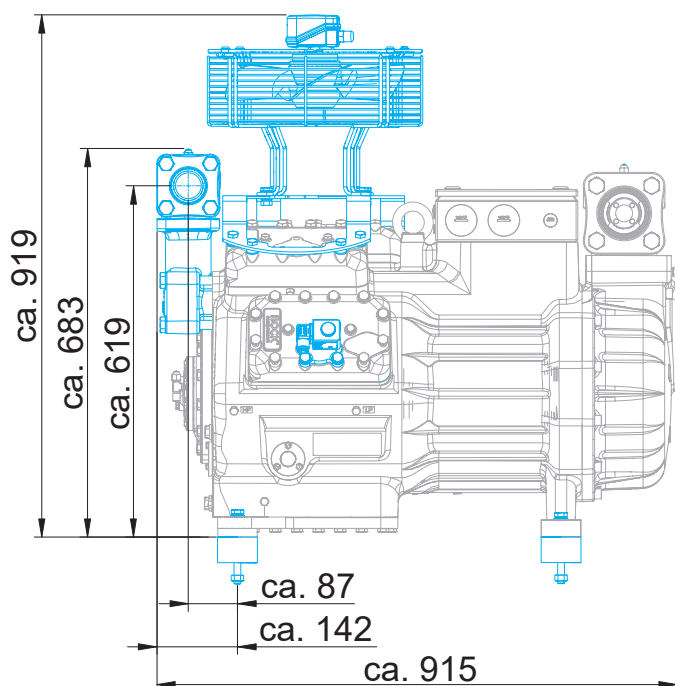

Maße in () für HC+LG
Dimensions in () for HC+LG

☉ - Massenschwerpunkt
Center of gravity

Änderungen vorbehalten
Subject to change without notice

Maße in mm
Dimensions in mm

Maße Zubehör / Dimensions Accessories

① Zusatzlüfter
Additional fan

② Zwischenadapter für Druckabsperrentil
Intermediate adapter for discharge line valve

③ Leistungsregler
Capacity regulator

Schwingungsdämpfer / Anti-vibration pads

Ansicht X: Anschlussmöglichkeit für Ölspiegelregulator
View X: Possibility of connection of oil level regulator

○ Dreilochanschluss für TRAXOIL (3xM6x10)
Three-hole connection for TRAXOIL (3xM6x10)

● Dreilochanschluss für ESK, AC+R, CARLY (3xM6x10)
Three-hole connection for ESK, AC+R, CARLY (3xM6x10)