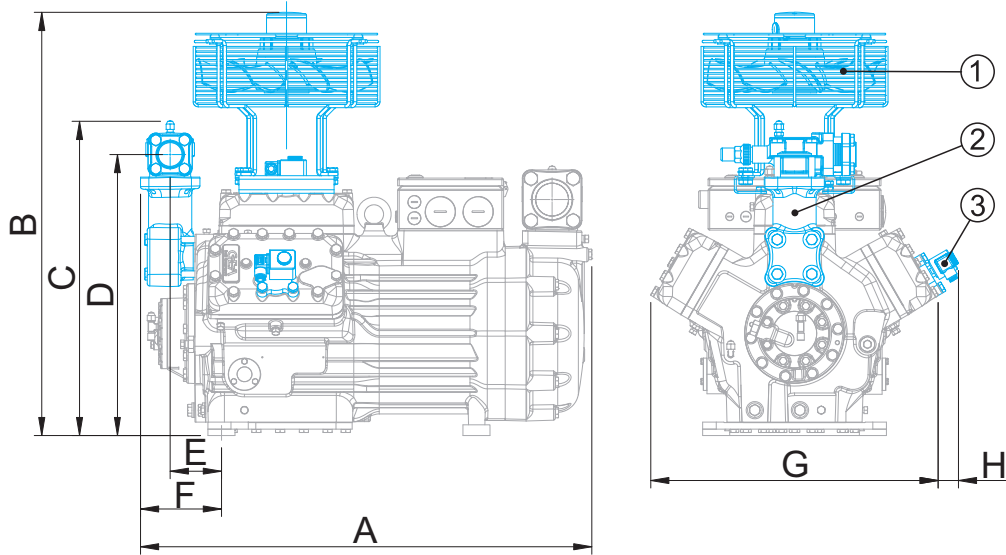

Maße in mm / Dimensions in mm      Massenschwerpunkt / Centre of gravity

Maße Zubehör / Dimensions Accessories

Ansicht X: Anschlussmöglichkeit für Ölspiegelregulator  
View X: Possibility of connection of oil level regulator

- Dreilochanschluss für TRAXOIL (3xM6x10)  
Three-hole connection for TRAXOIL (3xM6x10)
- Dreilochanschluss für ESK, AC+R, CARLY (3xM6x10)  
Three-hole connection for ESK, AC+R, CARLY (3xM6x10)

- ① Zusatzlüfter  
Additional fan
- ② Zwischenadapter für Druckabsperrentil  
Intermediate adapter for discharge line valve
- ③ Leistungsregler  
Capacity regulator

	A	B	C	D	E	F	G	H
	mm / inch	mm / inch	mm / inch	mm / inch	mm / inch	mm / inch	mm / inch	mm / inch
HG44e	- <sup>1)</sup>	ca. 675	- <sup>1)</sup>	- <sup>1)</sup>	- <sup>1)</sup>	- <sup>1)</sup>	ca. 360	-
HA4	- <sup>1)</sup>	- <sup>1)</sup>	- <sup>1)</sup>	- <sup>1)</sup>	- <sup>1)</sup>	- <sup>1)</sup>	ca. 400	ca. 5
HG56e	<sup>1)</sup>	ca. 707	<sup>1)</sup>	<sup>1)</sup>	<sup>1)</sup>	<sup>1)</sup>	ca. 436	-
HA5	- <sup>1)</sup>	- <sup>1)</sup>	- <sup>1)</sup>	- <sup>1)</sup>	- <sup>1)</sup>	- <sup>1)</sup>	ca. 435	-
HG6	ca. 870	ca. 740	ca. 460	421	101	141	ca. 460	-
HA6	- <sup>1)</sup>	- <sup>1)</sup>	- <sup>1)</sup>	- <sup>1)</sup>	- <sup>1)</sup>	- <sup>1)</sup>	ca. 455	-
HG7	ca. 839	ca. 760	ca. 580	520,5	95	150	ca. 505	ca. 15
HG88e	ca. 923	ca. 918	ca. 680	617	90	145	ca. 648	ca. 20