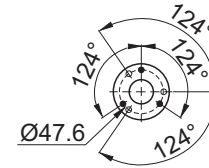

Maße in mm / Dimensions in mm      Massenschwerpunkt / Centre of gravity

Maße Zubehör / Dimensions Accessories

Ansicht X: Anschlussmöglichkeit für Ölspiegelregulator  
View X: Possibility of connection of oil level regulator

- Dreilochanschluss für TRAXOIL (3xM6x10)  
Three-hole connection for TRAXOIL (3xM6x10)
- Dreilochanschluss für ESK, AC+R, CARLY (3xM6x10)  
Three-hole connection for ESK, AC+R, CARLY (3xM6x10)

- ① Zusatzlüfter  
Additional fan
- ② Zwischenadapter für Druckabsperrentil  
Intermediate adapter for discharge line valve
- ③ Leistungsregler  
Capacity regulator

	A	B	C	D	E	F	G	H
	mm / inch	mm / inch	mm / inch	mm / inch	mm / inch	mm / inch	mm / inch	mm / inch
HG44e	- <sup>1)</sup>	ca. 675	- <sup>1)</sup>	- <sup>1)</sup>	- <sup>1)</sup>	- <sup>1)</sup>	ca. 360	-
HA4	- <sup>1)</sup>	- <sup>1)</sup>	- <sup>1)</sup>	- <sup>1)</sup>	- <sup>1)</sup>	- <sup>1)</sup>	ca. 400	ca. 5
HG56e	<sup>1)</sup>	ca. 707	<sup>1)</sup>	<sup>1)</sup>	<sup>1)</sup>	<sup>1)</sup>	ca. 436	-
HA5	- <sup>1)</sup>	- <sup>1)</sup>	- <sup>1)</sup>	- <sup>1)</sup>	- <sup>1)</sup>	- <sup>1)</sup>	ca. 435	-
HG6	ca. 870	ca. 740	ca. 460	421	101	141	ca. 460	-
HA6	- <sup>1)</sup>	- <sup>1)</sup>	- <sup>1)</sup>	- <sup>1)</sup>	- <sup>1)</sup>	- <sup>1)</sup>	ca. 455	-
HG7	ca. 839	ca. 760	ca. 580	520,5	95	150	ca. 505	ca. 15
HG88e	ca. 923	ca. 918	ca. 680	617	90	145	ca. 648	ca. 20