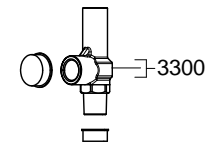

## Zubehör / Accessories

Sicherheitsventil  
Safety valve

Ölabscheider  
Oil separator

Konsole für Ölabscheider  
bracket for oil separator

Hoch-Niederdruckwächter  
High-low pressure control

Armaturentafel mit 3 Manometer  
Instrument panel with 3 manometers

Luftgekühlter Verflüssigungssatz / Air-cooled condensing unit

Typ / type	Teile Nr. / part-no.	Typ / type	Teile Nr. / part-no.
SHG4/465-4 L	14027	SHG4/555-4 L	14028
SHGX4/465-4 L	14072	SHGX4/555-4 L	14073