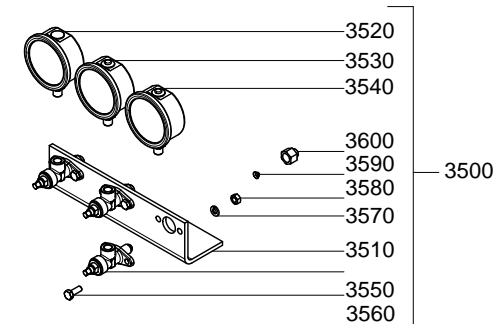

## Zubehör / Accessories

Sicherheitsventil  
Safety valve

Ölabscheider  
Oil separator

Konsole für Ölabscheider  
bracket for oil separator

Hoch-Niederdruckwächter  
High-low pressure control

Armaturentafel mit 3 Manometer  
Instrument panel with 3 manometers

Luftgekühlter Verflüssigungssatz / Air-cooled condensing unit

Typ / type	Teile Nr. / part-no.	Typ / type	Teile Nr. / part-no.
SHG4/465-4 L	14027	SHG4/555-4 L	14028
SHGX4/465-4 L	14072	SHGX4/555-4 L	14073

Zeichn.-Nr. / Drawing no.:

1.1023-14028.2 0a

Stand / As of date: 10.13