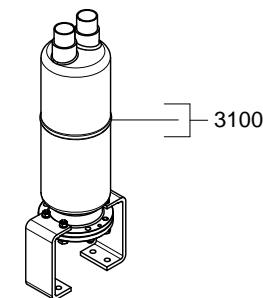

## Zubehör / Accessories

Sicherheitsventil  
Safety valve

Ölabscheider  
Oil separator

Konsole für Ölabscheider  
bracket for oil separator

Hoch-Niederdruckwächter  
High-low pressure control

Armaturentafel mit 3 Manometer  
Instrument panel with 3 manometers

Luftgekühlter Verflüssigungssatz / Air-cooled condensing unit

Typ / type	Teile Nr. / part-no.	Typ / type	Teile Nr. / part-no.
SHG4/465-4 L	14027	SHG4/555-4 L	14028
SHGX4/465-4 L	14072	SHGX4/555-4 L	14073