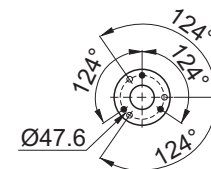

 Massenschwerpunkt  
Centre of gravity

Maße in ( ) für HG(X)5/725+830-4 (S)  
Dimensions in ( ) for HG(X)5/725+830-4 (S)

### Maße Zubehör / Dimensions Accessories

Ansicht X: Anschlussmöglichkeit für Ölspiegelregulator  
View X: Possibility of connection of oil level regulator

- Dreilochanschluss für TRAXOIL (3xM6x10)  
Three-hole connection for TRAXOIL (3xM6x10)
- Dreilochanschluss für ESK, AC+R, CARLY (3xM6x10)  
Three-hole connection for ESK, AC+R, CARLY (3xM6x10)

- ① Zusatzlüfter  
Additional fan
- ② Zwischenadapter für Druckabsperrventil  
Intermediate adapter for discharge line valve
- ③ Leistungsregler  
Capacity regulator

	A	B	C	D	E	F	G	H
	mm / inch	mm / inch	mm / inch	mm / inch	mm / inch	mm / inch	mm / inch	mm / inch
HG44e	- <sup>1)</sup>	ca. 675	- <sup>1)</sup>	- <sup>1)</sup>	- <sup>1)</sup>	- <sup>1)</sup>	ca. 360	-
HA4	- <sup>1)</sup>	- <sup>1)</sup>	- <sup>1)</sup>	- <sup>1)</sup>	- <sup>1)</sup>	- <sup>1)</sup>	ca. 400	ca. 5
HG5/725, HG5/830	ca. 835	ca. 730	ca. 465	422	101	141	ca. 440	-
HG5/945	ca. 850	ca. 730	ca. 465	422	101	141	ca. 440	-
HA5	- <sup>1)</sup>	- <sup>1)</sup>	- <sup>1)</sup>	- <sup>1)</sup>	- <sup>1)</sup>	- <sup>1)</sup>	ca. 435	-
HG6	ca. 870	ca. 740	ca. 460	421	101	141	ca. 460	-
HA6	- <sup>1)</sup>	- <sup>1)</sup>	- <sup>1)</sup>	- <sup>1)</sup>	- <sup>1)</sup>	- <sup>1)</sup>	ca. 455	-
HG7	ca. 830	ca. 760	ca. 580	520,5	95	150	ca. 510	ca. 15
HG88e	ca. 920	ca. 880	ca. 680	617	90	145	ca. 610	ca. 20