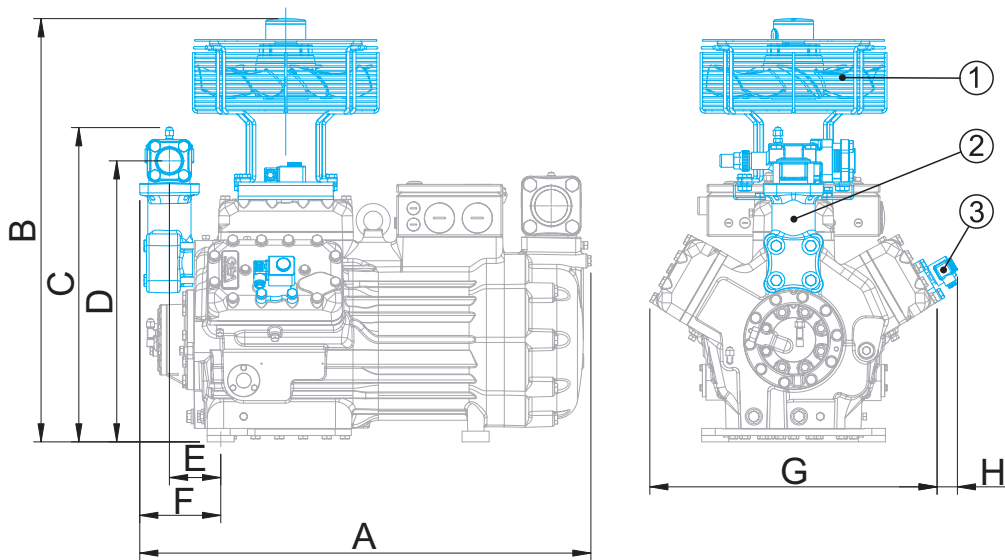

 Massenschwerpunkt  
Centre of gravity

Maße in ( ) für HG(X)5/725+830-4 (S)  
Dimensions in ( ) for HG(X)5/725+830-4 (S)

### Maße Zubehör / Dimensions Accessories

Ansicht X: Anschlussmöglichkeit für Ölspiegelregulator  
View X: Possibility of connection of oil level regulator

- Dreilochanschluss für TRAXOIL (3xM6x10)  
Three-hole connection for TRAXOIL (3xM6x10)
- Dreilochanschluss für ESK, AC+R, CARLY (3xM6x10)  
Three-hole connection for ESK, AC+R, CARLY (3xM6x10)

- ① Zusatzlüfter  
Additional fan
- ② Zwischenadapter für Druckabsperrventil  
Intermediate adapter for discharge line valve
- ③ Leistungsregler  
Capacity regulator

	A	B	C	D	E	F	G	H
	mm / inch	mm / inch	mm / inch	mm / inch	mm / inch	mm / inch	mm / inch	mm / inch
HG44e	- <sup>1)</sup>	ca. 675	- <sup>1)</sup>	- <sup>1)</sup>	- <sup>1)</sup>	- <sup>1)</sup>	ca. 360	-
HA4	- <sup>1)</sup>	- <sup>1)</sup>	- <sup>1)</sup>	- <sup>1)</sup>	- <sup>1)</sup>	- <sup>1)</sup>	ca. 400	ca. 5
HG5/725, HG5/830	ca. 835	ca. 730	ca. 465	422	101	141	ca. 440	-
HG5/945	ca. 850	ca. 730	ca. 465	422	101	141	ca. 440	-
HA5	- <sup>1)</sup>	- <sup>1)</sup>	- <sup>1)</sup>	- <sup>1)</sup>	- <sup>1)</sup>	- <sup>1)</sup>	ca. 435	-
HG6	ca. 870	ca. 740	ca. 460	421	101	141	ca. 460	-
HA6	- <sup>1)</sup>	- <sup>1)</sup>	- <sup>1)</sup>	- <sup>1)</sup>	- <sup>1)</sup>	- <sup>1)</sup>	ca. 455	-
HG7	ca. 830	ca. 760	ca. 580	520,5	95	150	ca. 510	ca. 15
HG88e	ca. 920	ca. 880	ca. 680	617	90	145	ca. 610	ca. 20