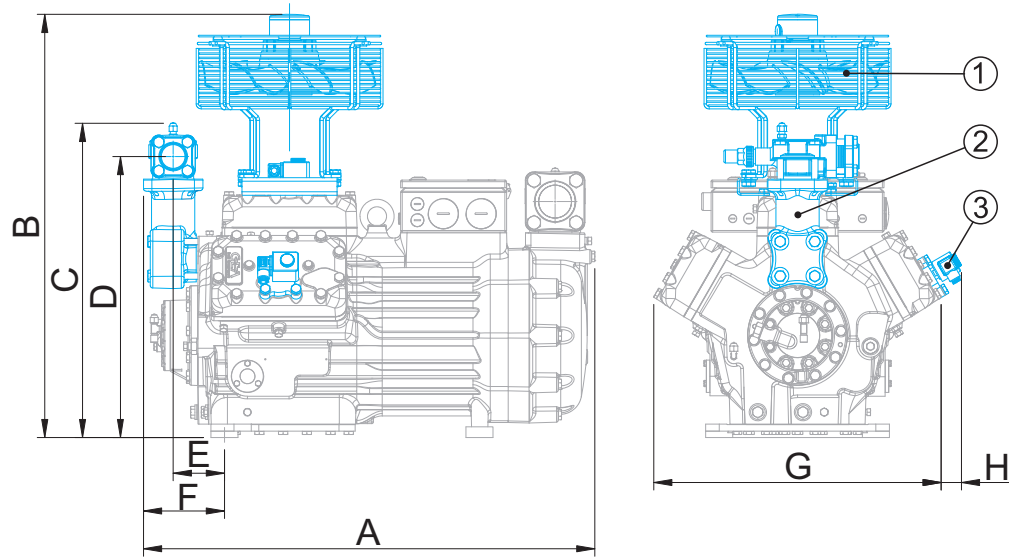

Maße in mm Dimensions in mm  Massenschwerpunkt Centre of gravity

Maße Zubehör / Dimensions Accessories

Ansicht X: Anschlussmöglichkeit für Ölspiegelregulator
View X: Possibility of connection of oil level regulator

- Dreilochanschluss für TRAXOIL (3xM6x10)
Three-hole connection for TRAXOIL (3xM6x10)
- Dreilochanschluss für ESK, AC+R, CARLY (3xM6x10)
Three-hole connection for ESK, AC+R, CARLY (3xM6x10)

- ① Zusatzlüfter
Additional fan
- ② Zwischenadapter für Druckabsperrentil
Intermediate adapter for discharge line valve
- ③ Leistungsregler
Capacity regulator

	A	B	C	D	E	F	G	H
	mm / inch	mm / inch	mm / inch	mm / inch	mm / inch	mm / inch	mm / inch	mm / inch
HG44e	- ¹⁾	ca. 675	- ¹⁾	- ¹⁾	- ¹⁾	- ¹⁾	ca. 360	-
HA4	- ¹⁾	- ¹⁾	- ¹⁾	- ¹⁾	- ¹⁾	- ¹⁾	ca. 400	ca. 5
HG56e	¹⁾	ca. 707	¹⁾	¹⁾	¹⁾	¹⁾	ca. 436	-
HA5	- ¹⁾	- ¹⁾	- ¹⁾	- ¹⁾	- ¹⁾	- ¹⁾	ca. 435	-
HG6	ca. 870	ca. 740	ca. 460	421	101	141	ca. 460	-
HA6	- ¹⁾	- ¹⁾	- ¹⁾	- ¹⁾	- ¹⁾	- ¹⁾	ca. 455	-
HG7	ca. 839	ca. 760	ca. 580	520,5	95	150	ca. 505	ca. 15
HG88e	ca. 923	ca. 918	ca. 680	617	90	145	ca. 648	ca. 20