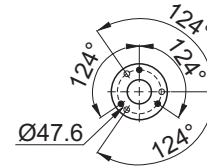

Maße in mm Dimensions in mm  Massenschwerpunkt Centre of gravity

Maße Zubehör / Dimensions Accessories

Ansicht X: Anschlussmöglichkeit für Ölspiegelregulator
View X: Possibility of connection of oil level regulator

- Dreilochanschluss für TRAXOIL (3xM6x10)
Three-hole connection for TRAXOIL (3xM6x10)
- Dreilochanschluss für ESK, AC+R, CARLY (3xM6x10)
Three-hole connection for ESK, AC+R, CARLY (3xM6x10)

- ① Zusatzlüfter
Additional fan
- ② Zwischenadapter für Druckabsperrentil
Intermediate adapter for discharge line valve
- ③ Leistungsregler
Capacity regulator

	A	B	C	D	E	F	G	H
	mm / inch	mm / inch	mm / inch	mm / inch	mm / inch	mm / inch	mm / inch	mm / inch
HG44e	- ¹⁾	ca. 675	- ¹⁾	- ¹⁾	- ¹⁾	- ¹⁾	ca. 360	-
HA4	- ¹⁾	- ¹⁾	- ¹⁾	- ¹⁾	- ¹⁾	- ¹⁾	ca. 400	ca. 5
HG56e	¹⁾	ca. 707	¹⁾	¹⁾	¹⁾	¹⁾	ca. 436	-
HA5	- ¹⁾	- ¹⁾	- ¹⁾	- ¹⁾	- ¹⁾	- ¹⁾	ca. 435	-
HG6	ca. 870	ca. 740	ca. 460	421	101	141	ca. 460	-
HA6	- ¹⁾	- ¹⁾	- ¹⁾	- ¹⁾	- ¹⁾	- ¹⁾	ca. 455	-
HG7	ca. 839	ca. 760	ca. 580	520,5	95	150	ca. 505	ca. 15
HG88e	ca. 923	ca. 918	ca. 680	617	90	145	ca. 648	ca. 20