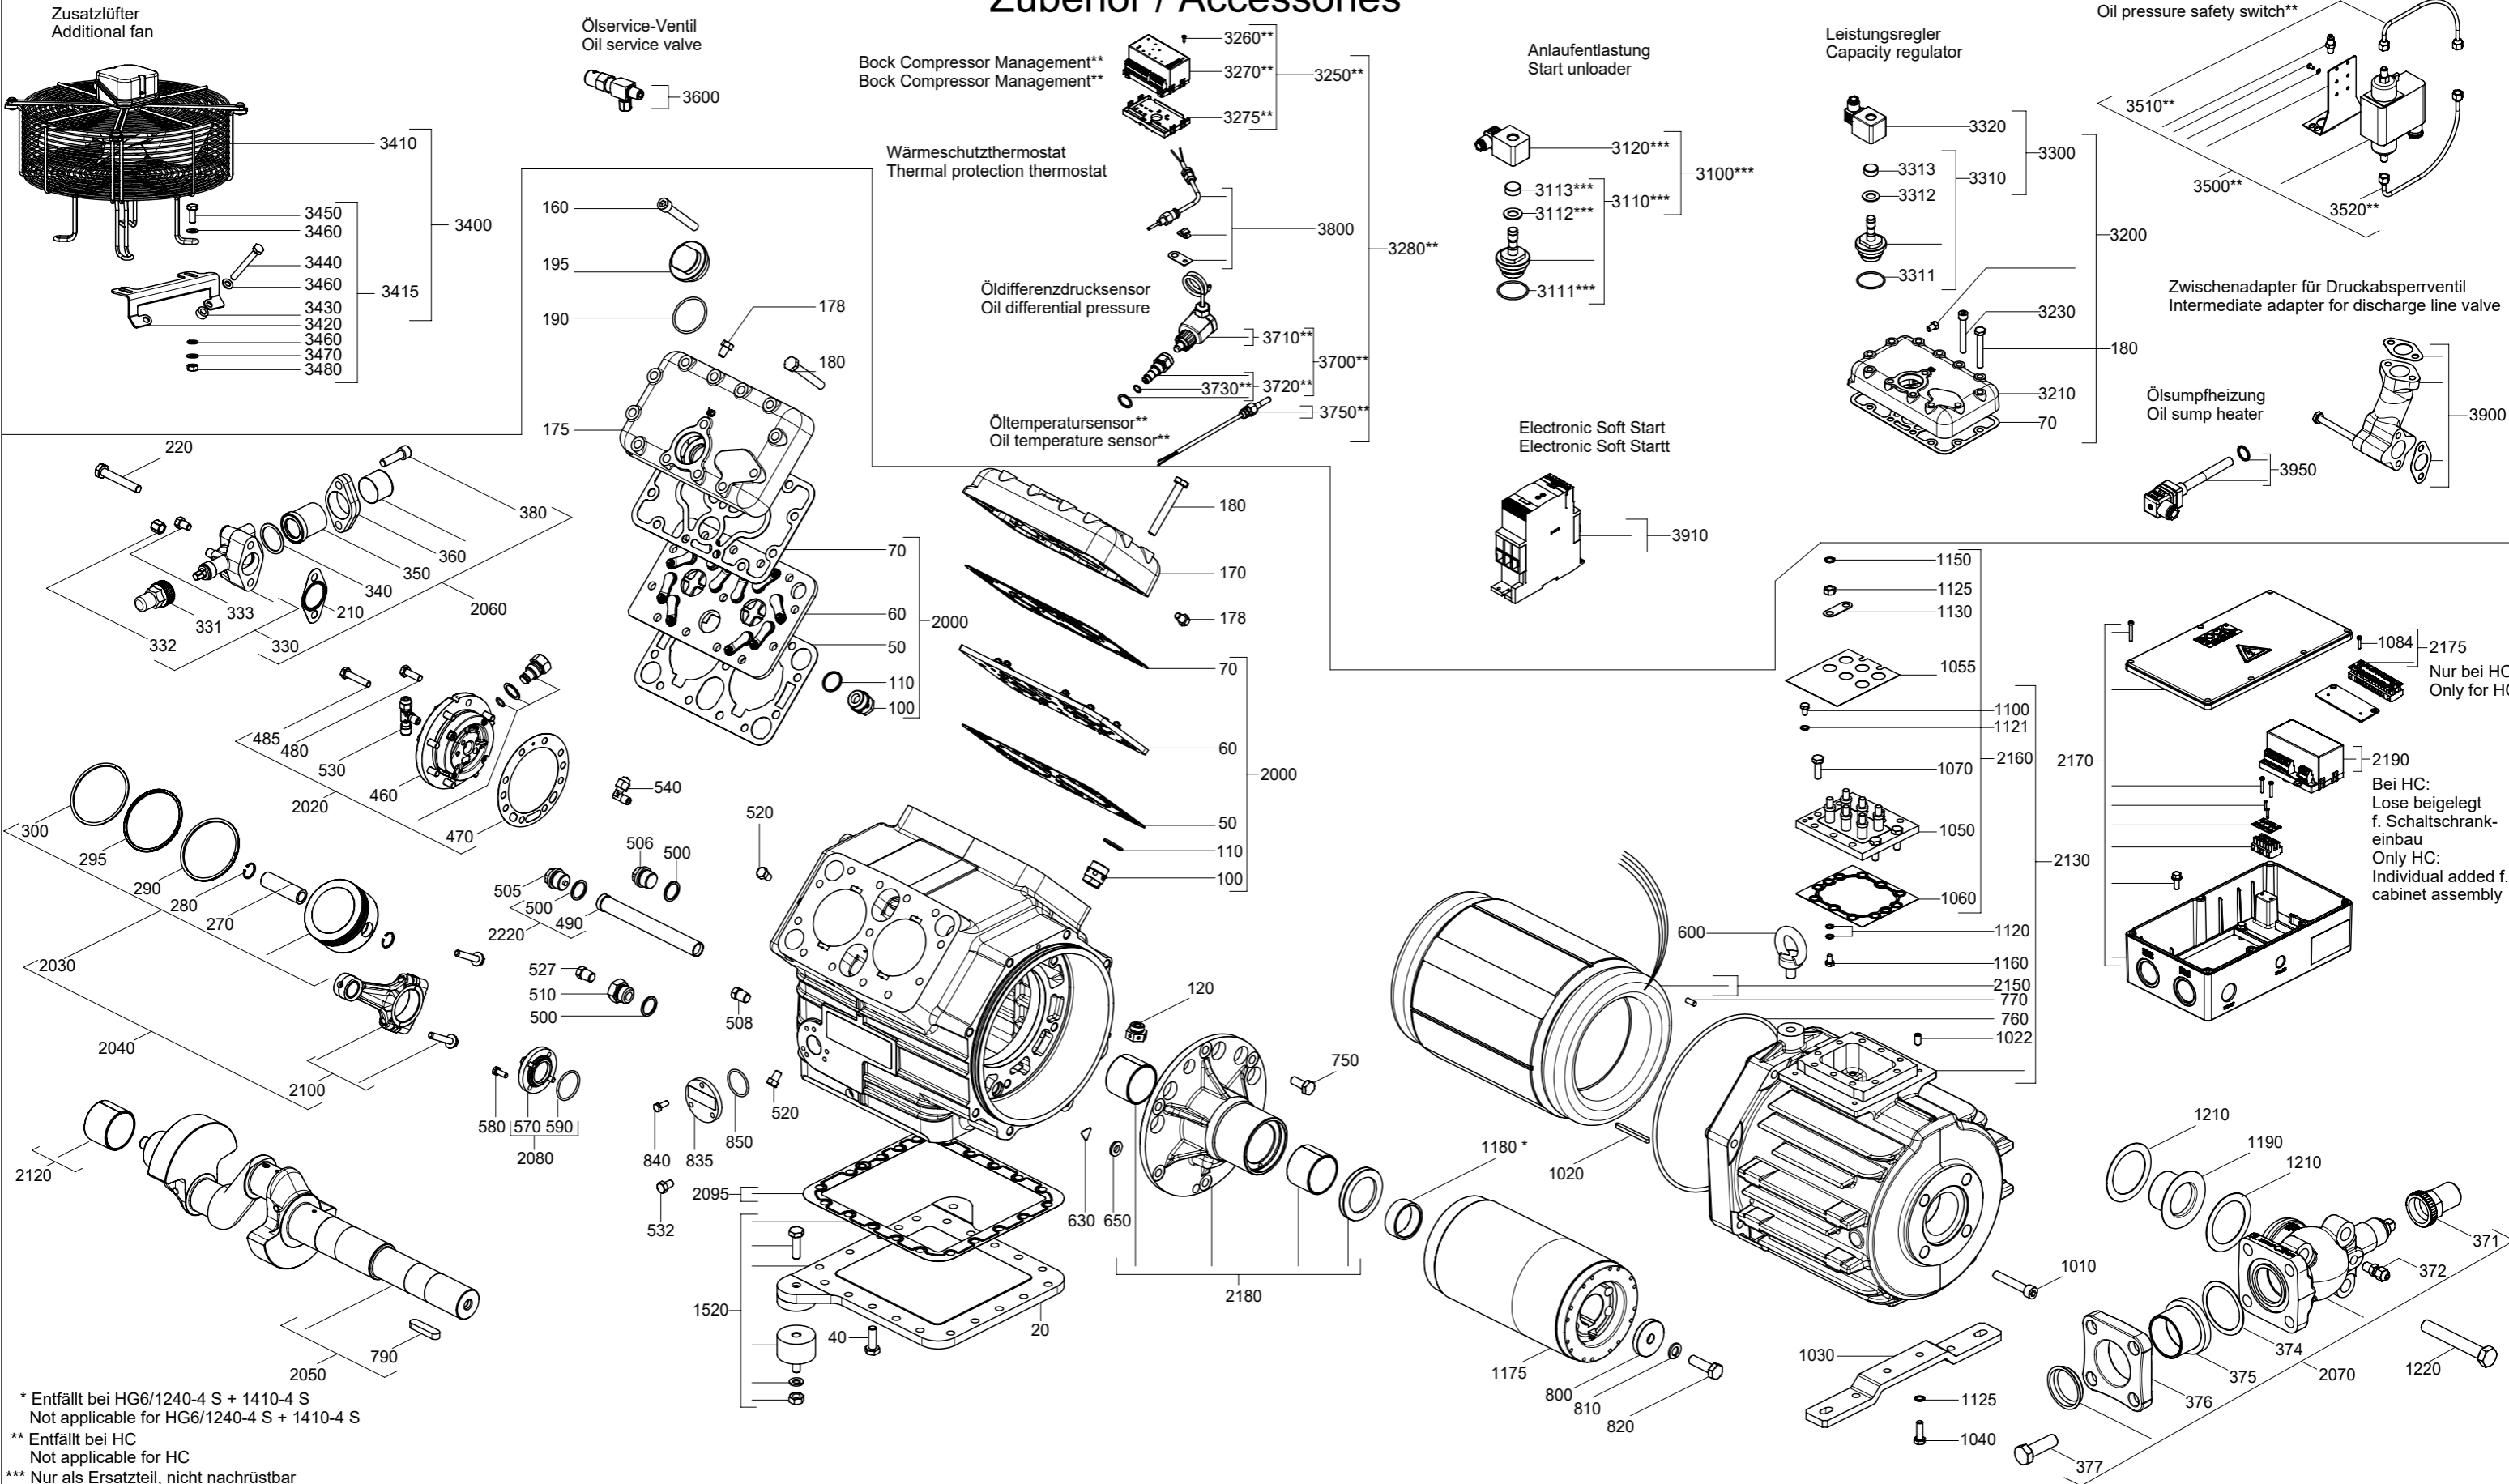

# Zubehör / Accessories

\* Entfällt bei HG6/1240-4 S + 1410-4 S  
Not applicable for HG6/1240-4 S + 1410-4 S  
\*\* Entfällt bei HC  
Not applicable for HC  
\*\*\* Nur als Ersatzteil, nicht nachrüstbar  
Only as a spare part, cannot be retrofitted

## Halbhermetischer Verdichter HG / Semi-hermetic compressor HG

Typ / type	Teile-Nr. / part-no.	Typ / type	Teile-Nr. / part-no.	Typ / type	Teile-Nr. / part-no.	Typ / type	Teile-Nr. / part-no.	Typ / type	Teile-Nr. / part-no.
HG6/1080-4	13722	HG6/1410-4	13726	HGX6/1240-4	13754	HG6/1080-4 HC	10900	HG6/1410-4 HC	10902
HG6/1080-4 S	13723	HG6/1410-4 S	13727	HGX6/1240-4 S	13755	HG6/1080-4 S HC	10903	HG6/1410-4 S HC	10905
HG6/1240-4	13724	HGX6/1080-4	13752	HGX6/1410-4	13756	HG6/1240-4 HC	10901		
HG6/1240-4 S	13725	HGX6/1080-4 S	13753	HGX6/1410-4 S	13757	HG6/1240-4 S HC	10904		

Zeichn.-Nr. / Drawing no.:  
**1.0850-13727.0 1r**  
Stand / As of date: 01.21

Doc-ID: 260058