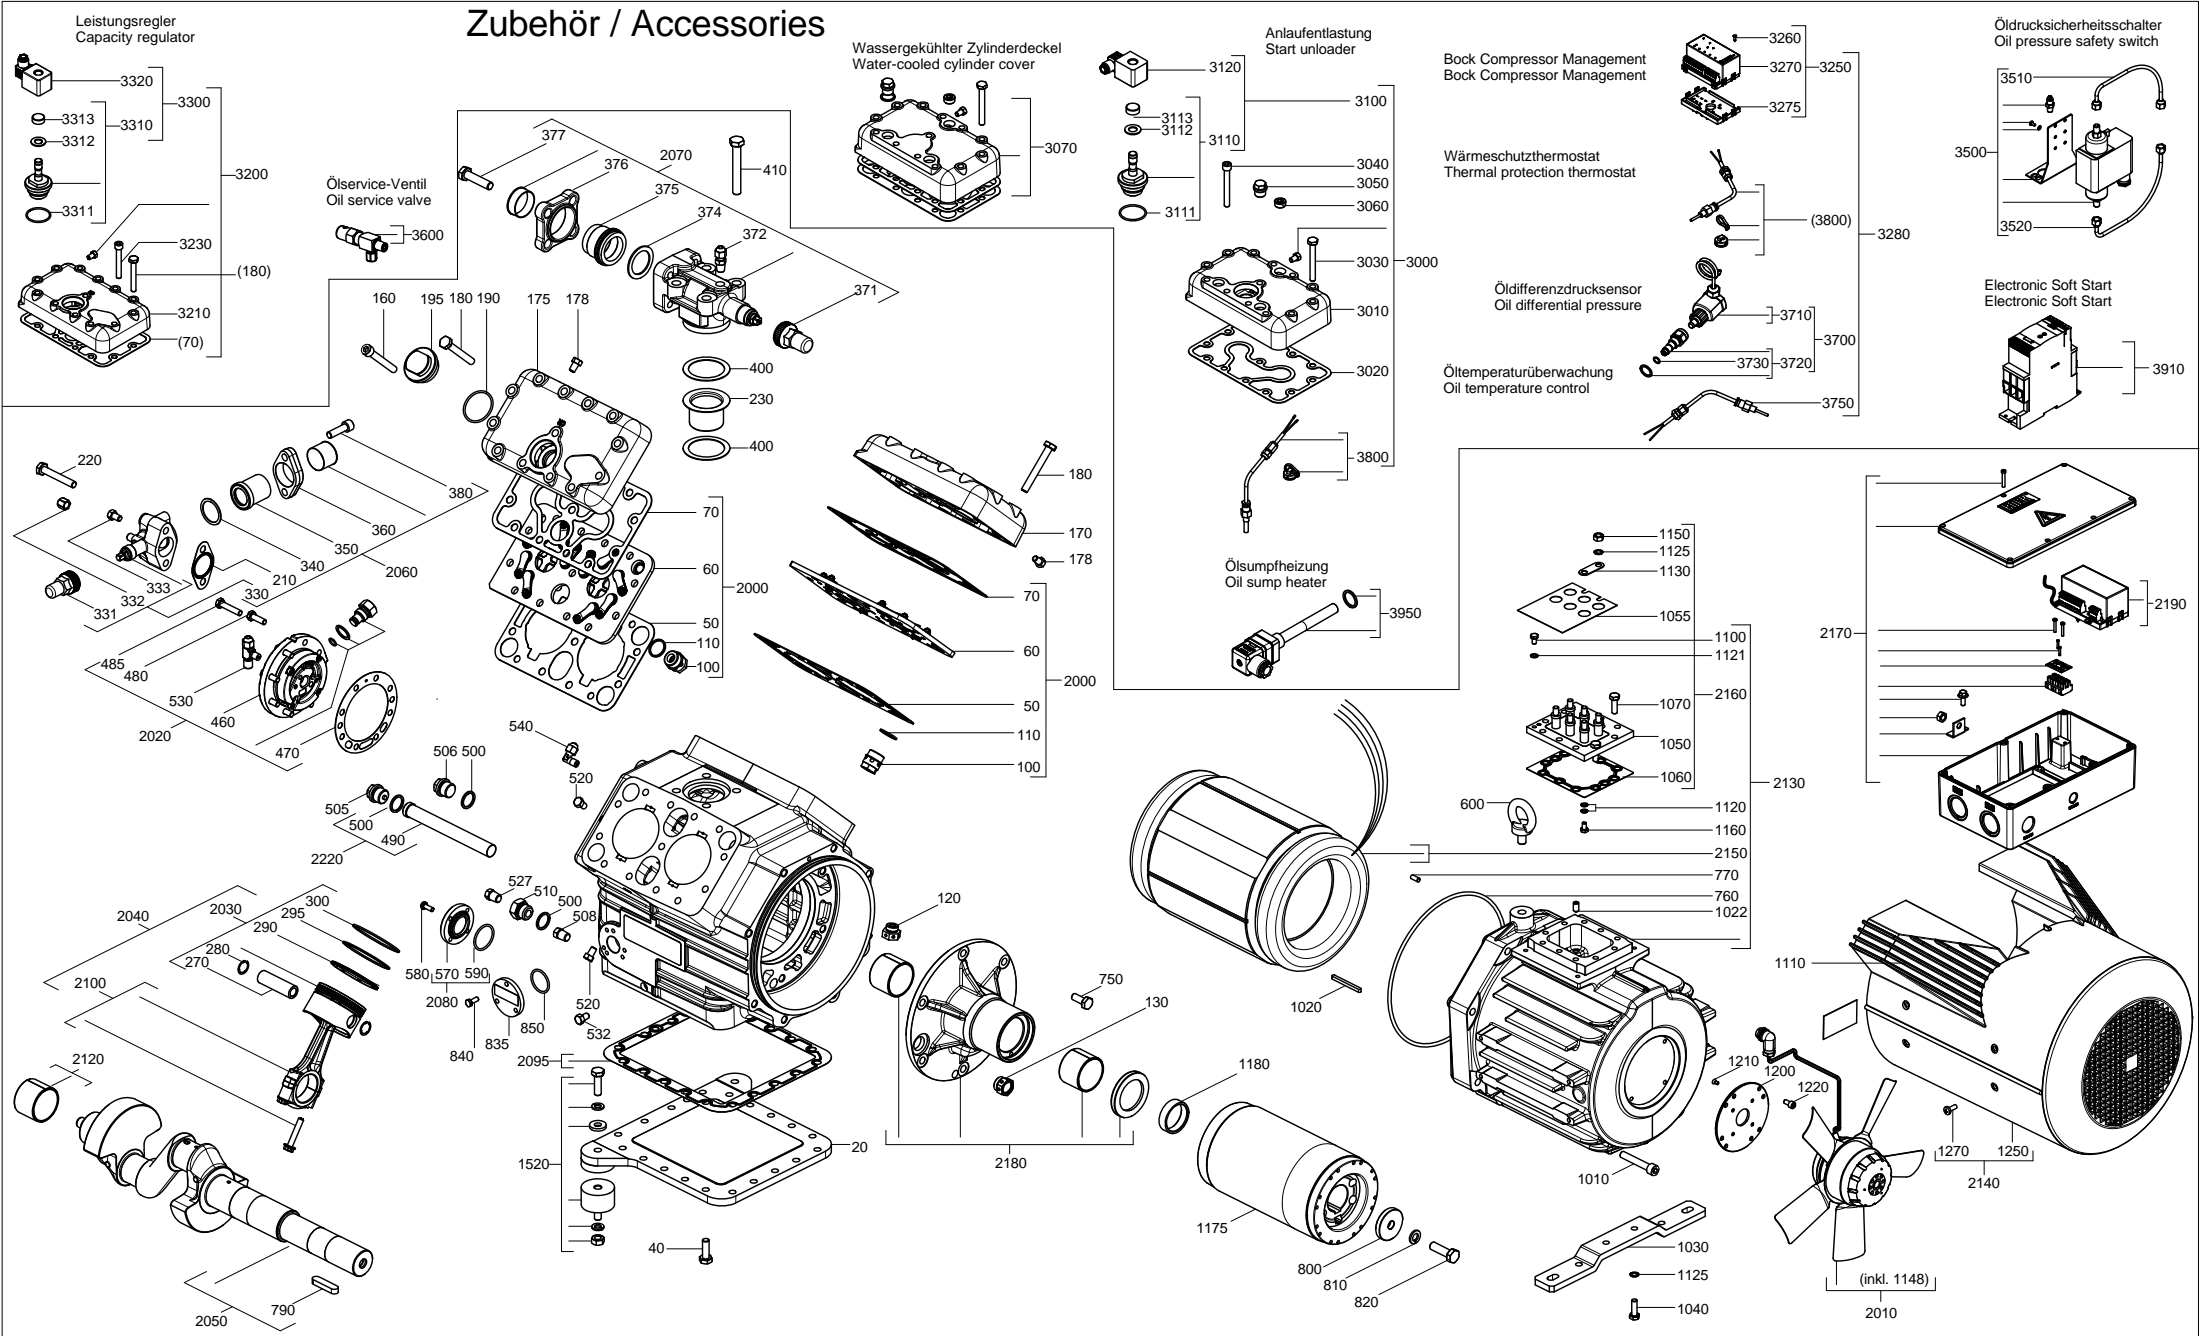

Zubehör / Accessories

Halbhermetischer Verdichter HA / Semi-hermetic compressor HA

Typ / type	Teile-Nr. / part-no.	Typ / type	Teile-Nr. / part-no.
HA6/1080-4	13660	HAX6/1080-4	13663
HA6/1240-4	13661	HAX6/1240-4	13664
HA6/1410-4	13662	HAX6/1410-4	13665

Zeichn.-Nr. / Drawing no.:

1.0850-13662.0 1n

Stand / As of date: 08.18