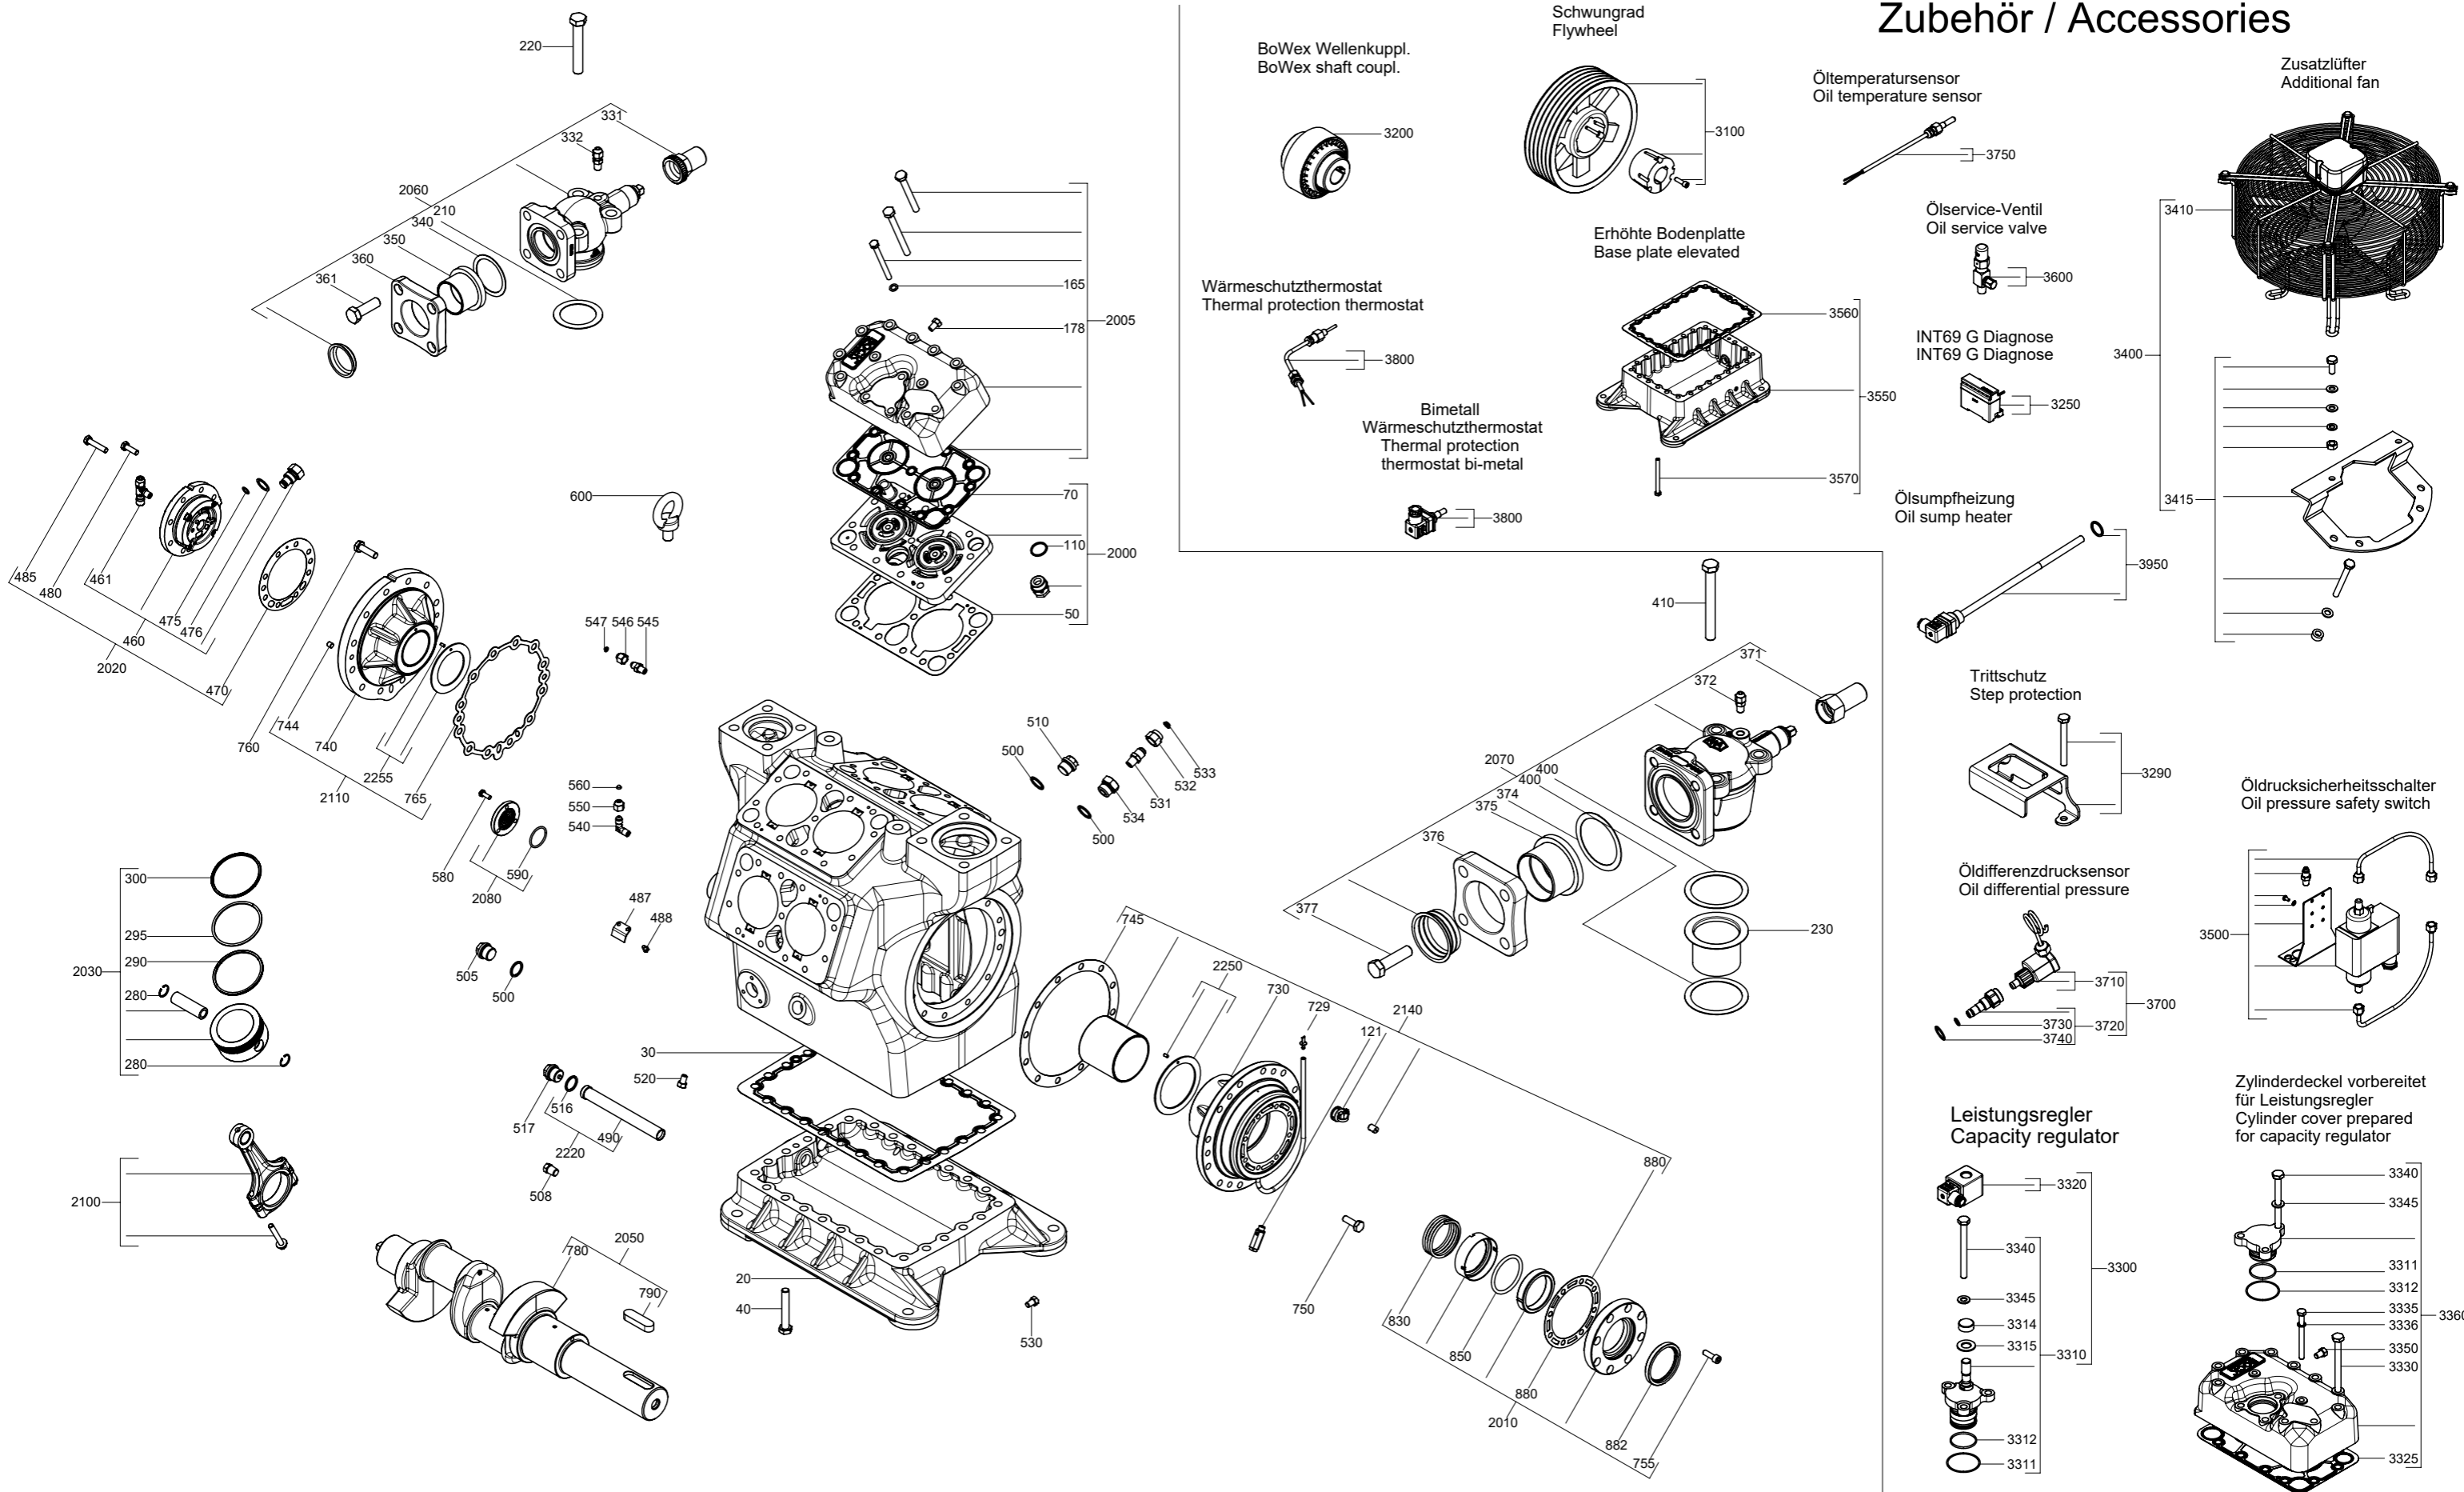

Zubehör / Accessories

Offener Verdichter / Open type compressor

Typ / type	Teile Nr. / part no.	Typ / type	Teile Nr. / part no.
F88/2735	11516	FX88/2735	11518
F88/3235	11517	FX88/3235	11519

Zeichn.-Nr. / Drawing-no.:

1.0851-11517.0 0j

Stand / As of date: 05.23

BOCK[®]
colour the world of tomorrow

Doc-ID: 371247