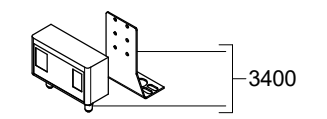

Zubehör / Accessories

Armaturentafel mit 3 Manometer
Instrument panel with 3 manometers

Hochdruck-Begrenzer
+Hochdruck-Sicherheits-Begrenzer
High-pressure-limiter
+high-pressure safety cut-out

* nur für 75,0 kW Motor /
only for 75,0 kW motor

Verdichtersatz / Compressor unit

Typ / type	Teile-Nr. / part-no.	Typ / type	Teile-Nr. / part-no.
FDK76/1570	11506	FDKX76/1570	11510
FDK76/1800	11507	FDKX76/1800	11511
FDK76/2050	11508	FDKX76/2050	11512
FDK76/2425	11509	FDKX76/2425	11513