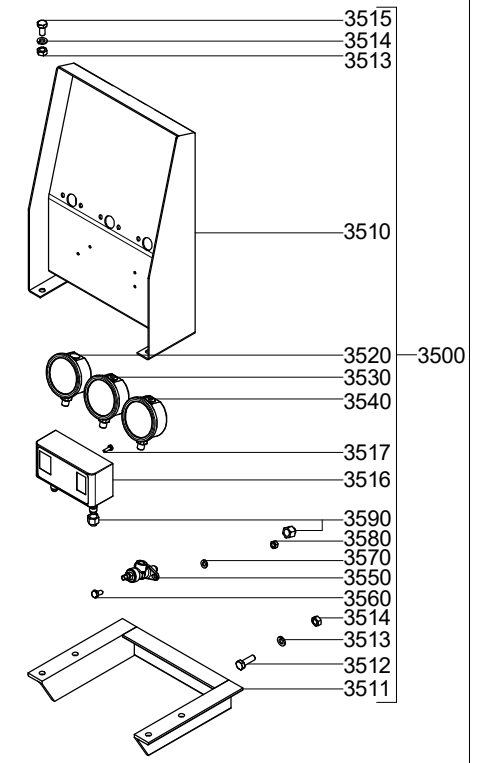

Zubehör / Accessories

Armaturentafel mit 3 Manometer
Instrument panel with 3 manometers

Hochdruck-Begrenzer
+Hochdruck-Sicherheits-Begrenzer
High-pressure-limiter
+high-pressure safety cut-out

* nur für 75,0 kW Motor /
only for 75,0 kW motor

Verdichtersatz / Compressor unit

Typ / type	Teile-Nr. / part-no.	Typ / type	Teile-Nr. / part-no.
FDK76/1570	11506	FDKX76/1570	11510
FDK76/1800	11507	FDKX76/1800	11511
FDK76/2050	11508	FDKX76/2050	11512
FDK76/2425	11509	FDKX76/2425	11513

Zeichn.-Nr. / Drawing-no.:

1.1025-11509.1 0a

Stand / As of date: 09.21

BOCK[®]
colour the world of tomorrow