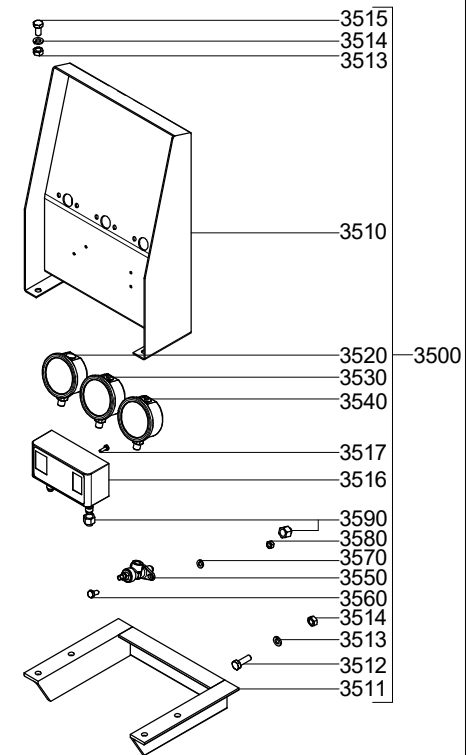

Zubehör / Accessories

Armaturentafel mit 3 Manometer
Instrument panel with 3 manometers

Hochdruck-Begrenzer
+Hochdruck-Sicherheits-Begrenzer
High-pressure-limiter
+high-pressure safety cut-out

Verdichtersatz / Compressor unit

Typ / type	Teile Nr. / part-no.	Typ / type	Teile Nr. / part-no.
SFD88/2735	11241	SFDX88/2735	11243
SFD88/3235	11242	SFDX88/3235	11244

Zeichn.-Nr. / Drawing-no.:

1.1025-11242.2 0e

Stand / As of date: 09.21