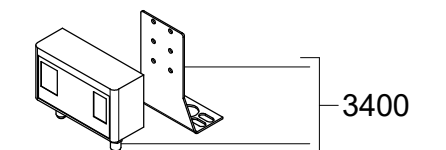

## Zubehör / Accessories

Armaturentafel mit 3 Manometer  
Instrument panel with 3 manometers

Hochdruck-Begrenzer  
+Hochdruck-Sicherheits-Begrenzer  
High-pressure-limiter  
+high-pressure safety cut-out

## Verdichtersatz / Compressor unit

Typ / type	Teile Nr. / part-no.	Typ / type	Teile Nr. / part-no.
FDK88/2735	11006	FDKX88/2735	11008
FDK88/3235	11007	FDKX88/3235	11009

Zeichn.-Nr. / Drawing-no.:

1.1025-11007.2 0e