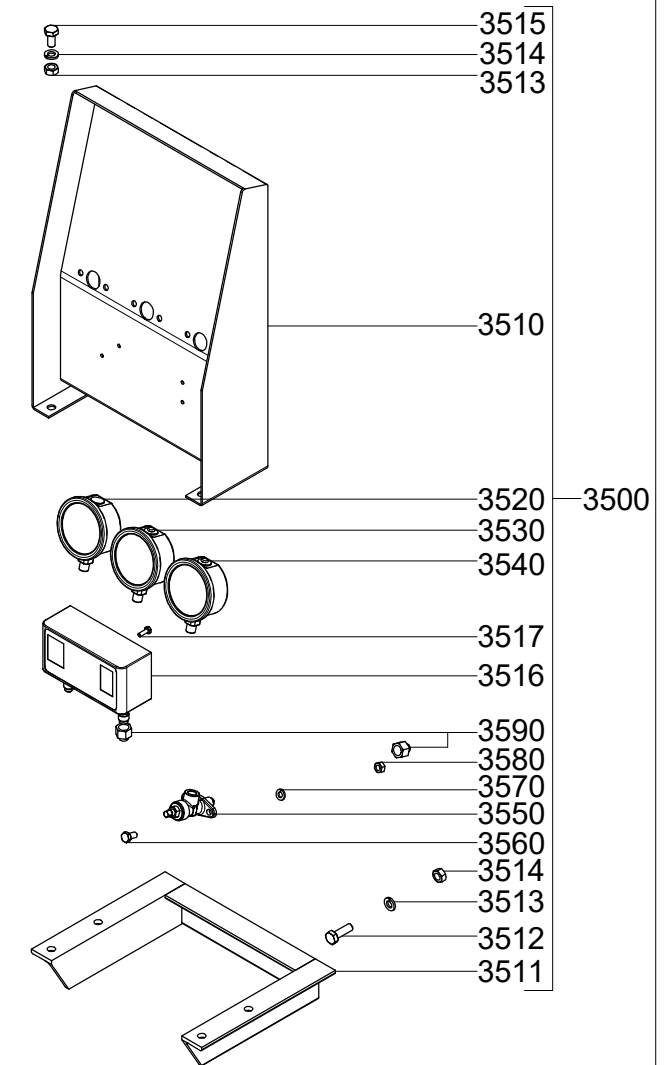

## Zubehör / Accessories

Armaturentafel mit 3 Manometer  
Instrument panel with 3 manometers

Hochdruck-Begrenzer  
+Hochdruck-Sicherheits-Begrenzer  
High-pressure-limiter  
+high-pressure safety cut-out

## Verdichtersatz / Compressor unit

Typ / type	Teile Nr. / part-no.	Typ / type	Teile Nr. / part-no.
FDK88/2735	11006	FDKX88/2735	11008
FDK88/3235	11007	FDKX88/3235	11009

Zeichn.-Nr. / Drawing-no.:

1.1025-11007.2 0e