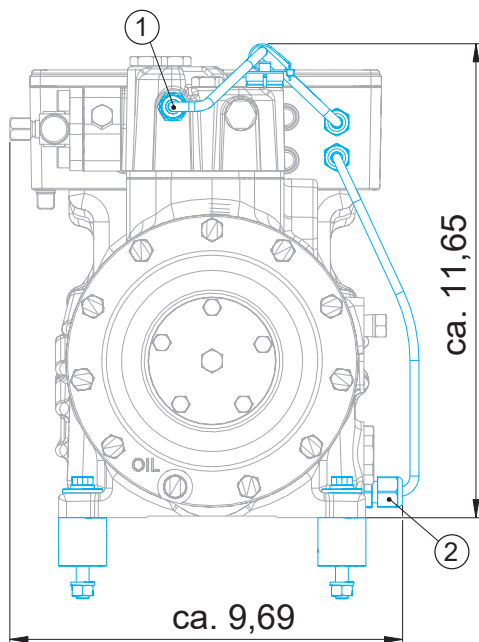

Maße in () für (UL-) HGX12e/60+75 S CO2
 Dimensions in () for (UL-) HGX12e/60+75 S CO2

Änderungen vorbehalten
 Subject to change without notice

 Massenschwerpunkt
 Center of gravity
 Maße in mm [Zoll]
 Dimensions in mm [inch]

Maße Zubehör / Dimensions Accessories

① Wärmeschutzthermostat / Thermal protection thermostat ② Ölsumpfheizung / Oil sump heater