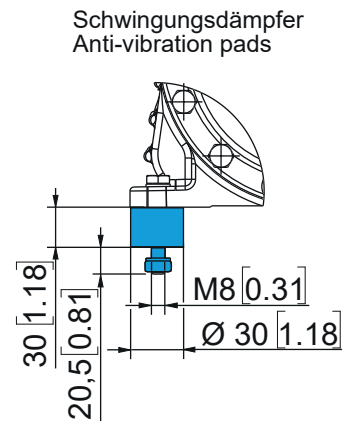

Maße in () für (UL-) HGX12e/60+75 S CO2
 Dimensions in () for (UL-) HGX12e/60+75 S CO2

Änderungen vorbehalten
 Subject to change without notice

 Massenschwerpunkt
 Center of gravity
 Maße in mm [Zoll]
 Dimensions in mm [inch]

Maße Zubehör / Dimensions Accessories

① Wärmeschutzthermostat / Thermal protection thermostat ② Ölsumpfheizung / Oil sump heater