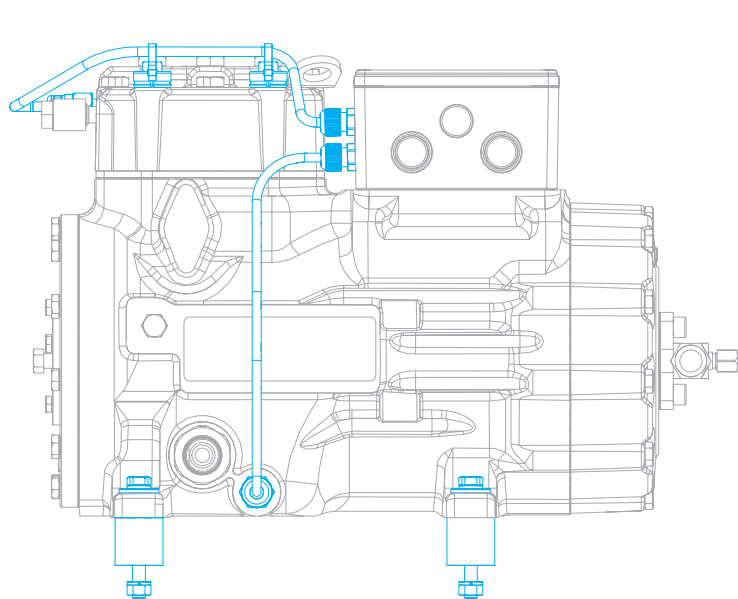

Maße in () für (UL-) HGX12e/60+75 S CO2
 Dimensions in () for (UL-) HGX12e/60+75 S CO2

Änderungen vorbehalten
 Subject to change without notice

 Massenschwerpunkt
 Center of gravity
 Maße in mm [Zoll]
 Dimensions in mm [inch]

Maße Zubehör / Dimensions Accessories

① Wärmeschutzthermostat / Thermal protection thermostat ② Ölsumpfheizung / Oil sump heater