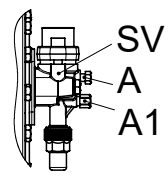

Ansicht HG(X)44e/475-4 (S) + 565-4  
View HG(X)44e/475-4 (S) + 565-4

Maße in ( ) für HG(X)44e/475-4 (S) + 565-4  
Dimensions in ( ) for HG(X)44e/475-4 (S) + 565-4

Maße in mm  
Dimensions in mm  
 Massenschwerpunkt  
Centre of gravity

Maße Zubehör / Dimensions Accessories

- ① Zusatzlüfter  
Additional fan
- ② Zwischenadapter für Druckabsperrentil  
Intermediate adapter for discharge line valve
- ③ Leistungsregler  
Capacity regulator

Typ / Type	A mm / inch	B mm / inch	C mm / inch	D mm / inch
HG12P	ca. 460	ca. 500	ca. 315	—
HG22e	ca. 525	ca. 610	ca. 380	—
HG34e	ca. 580	ca. 640	ca. 380	—
HG44e	ca. 710	ca. 685	ca. 380	368
HG56e	—	ca. 710	ca. 380	—
HG66e	ca. 820	ca. 800	ca. 380	—

Ansicht X: Anschlussmöglichkeit für Ölspiegelregulator  
View X: Possibility of connection of oil level regulator

- Dreilochanschluss für TRAXOIL (3xM6x10)  
Three-hole connection for TRAXOIL (3xM6x10)
- Dreilochanschluss für ESK, AC+R, CARLY (3xM6x10)  
Three-hole connection for ESK, AC+R, CARLY (3xM6x10)