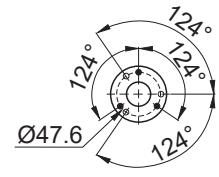

Ansicht HG(X)44e/475-4 (S) + 565-4  
View HG(X)44e/475-4 (S) + 565-4

Maße in ( ) für HG(X)44e/475-4 (S) + 565-4  
Dimensions in ( ) for HG(X)44e/475-4 (S) + 565-4

Maße in mm  
Dimensions in mm  
 Massenschwerpunkt  
Centre of gravity

Maße Zubehör / Dimensions Accessories

- ① Zusatzlüfter  
Additional fan
- ② Zwischenadapter für Druckabsperrentil  
Intermediate adapter for discharge line valve
- ③ Leistungsregler  
Capacity regulator

Typ / Type	A mm / inch	B mm / inch	C mm / inch	D mm / inch
HG12P	ca. 460	ca. 500	ca. 315	—
HG22e	ca. 525	ca. 610	ca. 380	—
HG34e	ca. 580	ca. 640	ca. 380	—
HG44e	ca. 710	ca. 685	ca. 380	368
HG56e	—	ca. 710	ca. 380	—
HG66e	ca. 820	ca. 800	ca. 380	—

Ansicht X: Anschlussmöglichkeit für Ölspiegelregulator  
View X: Possibility of connection of oil level regulator

- Dreilochanschluss für TRAXOIL (3xM6x10)  
Three-hole connection for TRAXOIL (3xM6x10)
- Dreilochanschluss für ESK, AC+R, CARLY (3xM6x10)  
Three-hole connection for ESK, AC+R, CARLY (3xM6x10)