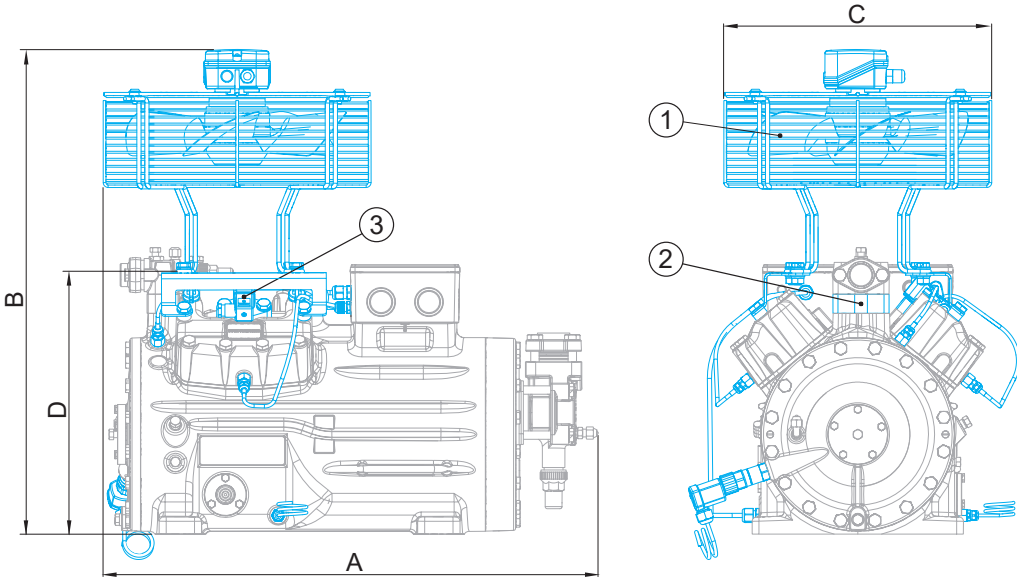

Ansicht HG(X)44e/475-4 (S) + 565-4  
View HG(X)44e/475-4 (S) + 565-4

Maße in ( ) für HG(X)44e/475-4 (S) + 565-4  
Dimensions in ( ) for HG(X)44e/475-4 (S) + 565-4

Maße in mm  
Dimensions in mm  
 Massenschwerpunkt  
Centre of gravity

Maße Zubehör / Dimensions Accessories

- ① Zusatzlüfter  
Additional fan
- ② Zwischenadapter für Druckabsperrentil  
Intermediate adapter for discharge line valve
- ③ Leistungsregler  
Capacity regulator

Typ / Type	A mm / inch	B mm / inch	C mm / inch	D mm / inch
HG12P	ca. 460	ca. 500	ca. 315	—
HG22e	ca. 525	ca. 610	ca. 380	—
HG34e	ca. 580	ca. 640	ca. 380	—
HG44e	ca. 710	ca. 685	ca. 380	368
HG56e	—	ca. 710	ca. 380	—
HG66e	ca. 820	ca. 800	ca. 380	—

Ansicht X: Anschlussmöglichkeit für Ölspiegelregulator  
View X: Possibility of connection of oil level regulator

- Dreilochanschluss für TRAXOIL (3xM6x10)  
Three-hole connection for TRAXOIL (3xM6x10)
- Dreilochanschluss für ESK, AC+R, CARLY (3xM6x10)  
Three-hole connection for ESK, AC+R, CARLY (3xM6x10)