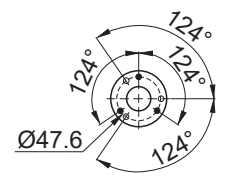

Maße in ( ) für HGX34e/315-2 S + 380-2  
 Dimensions in ( ) for HGX34e/315-2 S + 380-2

Maße in mm  
 Dimensions in mm

Massenschwerpunkt  
 Centre of gravity

Maße Zubehör / Dimensions Accessories

- ① Zusatzlüfter  
Additional fan
- ② Zwischenadapter für Druckabsperrentil  
Intermediate adapter for discharge line valve
- ③ Leistungsregler  
Capacity regulator

Typ / Type	A mm / inch	B mm / inch	C mm / inch	D mm / inch
HG12P	ca. 460	ca. 500	ca. 315	—
HG22e	ca. 525	ca. 610	ca. 380	—
HG34e	ca. 580	ca. 640	ca. 380	—
HG44e	ca. 710	ca. 685	ca. 380	368
HG56e	—	ca. 710	ca. 380	—
HG66e	ca. 820	ca. 800	ca. 380	—

Ansicht X: Anschlussmöglichkeit für Ölspiegelregulator  
 View X: Possibility of connection of oil level regulator

- Dreilochanschluss für TRAXOIL (3xM6x10)  
Three-hole connection for TRAXOIL (3xM6x10)
- Dreilochanschluss für ESK, AC+R, CARLY (3xM6x10)  
Three-hole connection for ESK, AC+R, CARLY (3xM6x10)