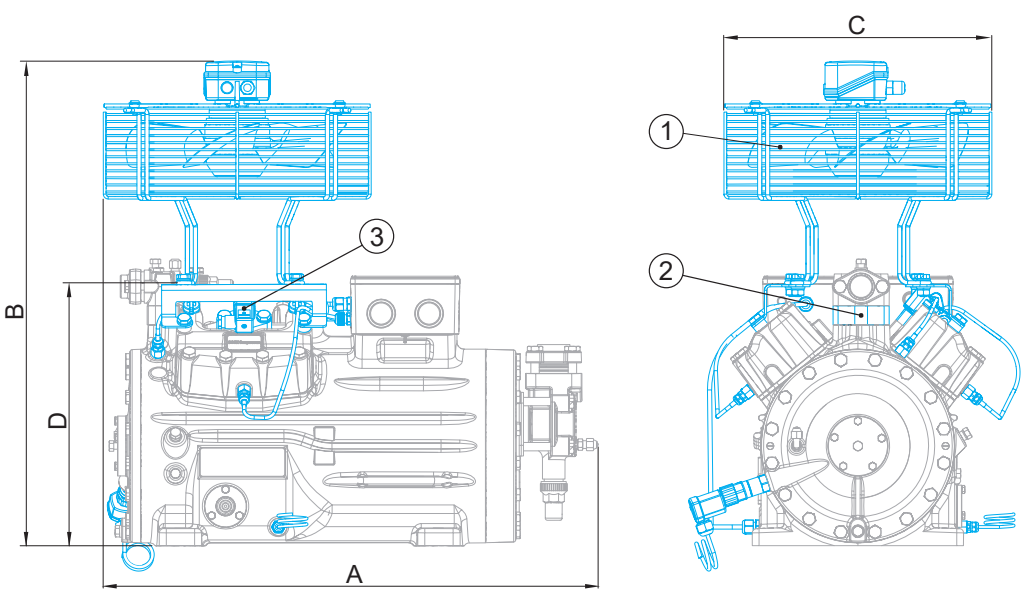

Maße in ( ) für HGX34e/315-2 S + 380-2  
 Dimensions in ( ) for HGX34e/315-2 S + 380-2

Maße in mm  
 Dimensions in mm

Massenschwerpunkt  
 Centre of gravity

Maße Zubehör / Dimensions Accessories

- ① Zusatzlüfter  
Additional fan
- ② Zwischenadapter für Druckabsperrentil  
Intermediate adapter for discharge line valve
- ③ Leistungsregler  
Capacity regulator

Typ / Type	A mm / inch	B mm / inch	C mm / inch	D mm / inch
HG12P	ca. 460	ca. 500	ca. 315	—
HG22e	ca. 525	ca. 610	ca. 380	—
HG34e	ca. 580	ca. 640	ca. 380	—
HG44e	ca. 710	ca. 685	ca. 380	368
HG56e	—	ca. 710	ca. 380	—
HG66e	ca. 820	ca. 800	ca. 380	—

Ansicht X: Anschlussmöglichkeit für Ölspiegelregulator  
 View X: Possibility of connection of oil level regulator

- Dreilochanschluss für TRAXOIL (3xM6x10)  
Three-hole connection for TRAXOIL (3xM6x10)
- Dreilochanschluss für ESK, AC+R, CARLY (3xM6x10)  
Three-hole connection for ESK, AC+R, CARLY (3xM6x10)