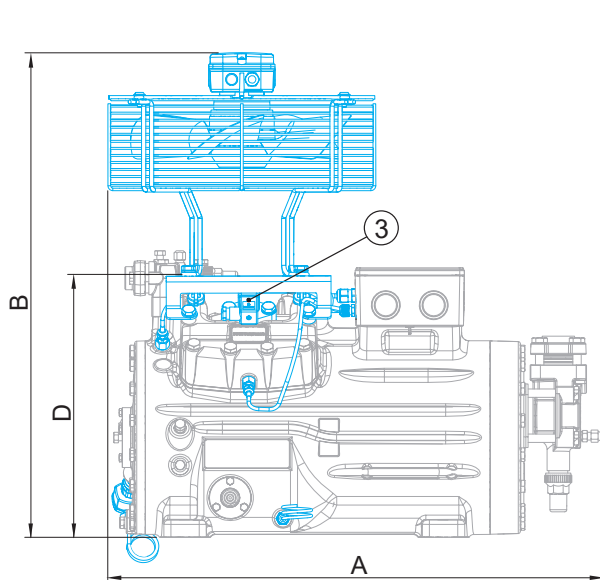

Maße in mm  
Dimensions in mm

 Massenschwerpunkt  
Centre of gravity

### Maße Zubehör / Dimensions Accessories

- ① Zusatzlüfter  
Additional fan
- ② Zwischenadapter für Druckabsperrentil  
Intermediate adapter for discharge line valve
- ③ Leistungsregler  
Capacity regulator

Typ / Type	A mm / inch	B mm / inch	C mm / inch	D mm / inch
HG12P	ca. 460	ca. 500	ca. 315	–
HG22e	ca. 525	ca. 610	ca. 380	–
HG34e	ca. 580	ca. 640	ca. 380	–
HG44e	ca. 710	ca. 685	ca. 380	368
HG56e	–	ca. 710	ca. 380	–
HG66e	ca. 820	ca. 800	ca. 380	–