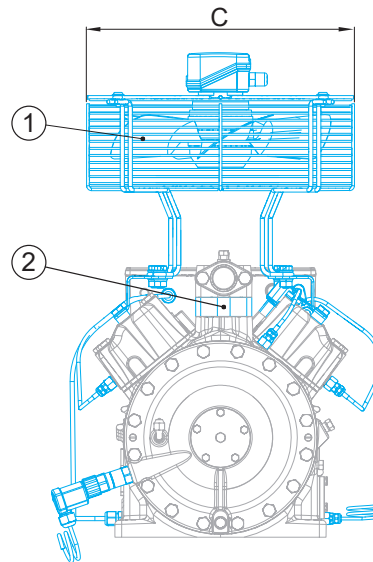

Maße in mm  
Dimensions in mm

 Massenschwerpunkt  
Centre of gravity

### Maße Zubehör / Dimensions Accessories

- ① Zusatzlüfter  
Additional fan
- ② Zwischenadapter für Druckabsperrentil  
Intermediate adapter for discharge line valve
- ③ Leistungsregler  
Capacity regulator

Typ / Type	A mm / inch	B mm / inch	C mm / inch	D mm / inch
HG12P	ca. 460	ca. 500	ca. 315	–
HG22e	ca. 525	ca. 610	ca. 380	–
HG34e	ca. 580	ca. 640	ca. 380	–
HG44e	ca. 710	ca. 685	ca. 380	368
HG56e	–	ca. 710	ca. 380	–
HG66e	ca. 820	ca. 800	ca. 380	–