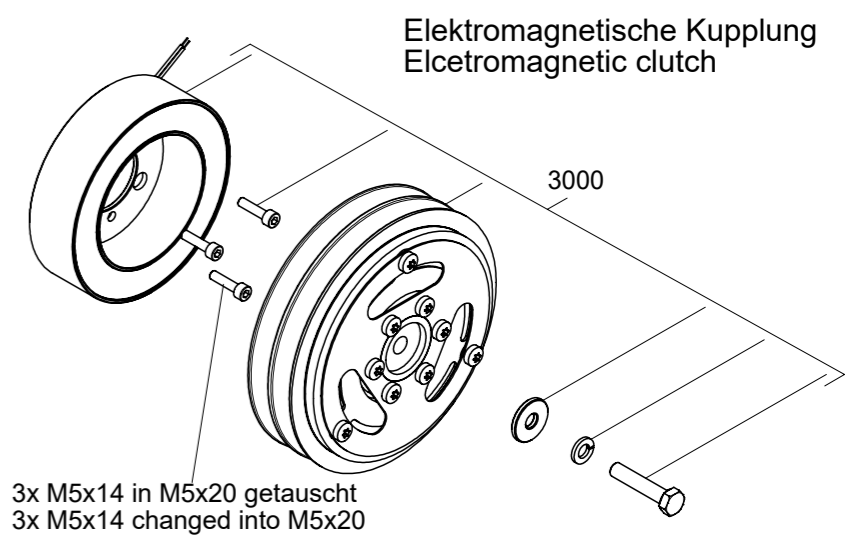

Zubehör / Accessories

Fahrzeugverdichter / Vehicle Compressor

Typ / type	Teile-Nr. / part-no.	Typ / type	Teile-Nr. / part-no.	Typ / type	Teile-Nr. / part-no.
FKX20/120 N	14321 *	FKX20/120 K	14322 *	FKX20/120 TK	14330 *
FKX20/145 N	14323 *	FKX20/145 K	14324 *	FKX20/145 TK	14331 *
FKX20/170 N	14325 *	FKX20/170 K	14326 *	FKX20/170 TK	14332 *

\* Keine Serie / No series

Zeichn.-Nr. / Drawing-no.:

1.0851-14332.0 --

Stand / As of date: 08.21

Doc-ID: 320568