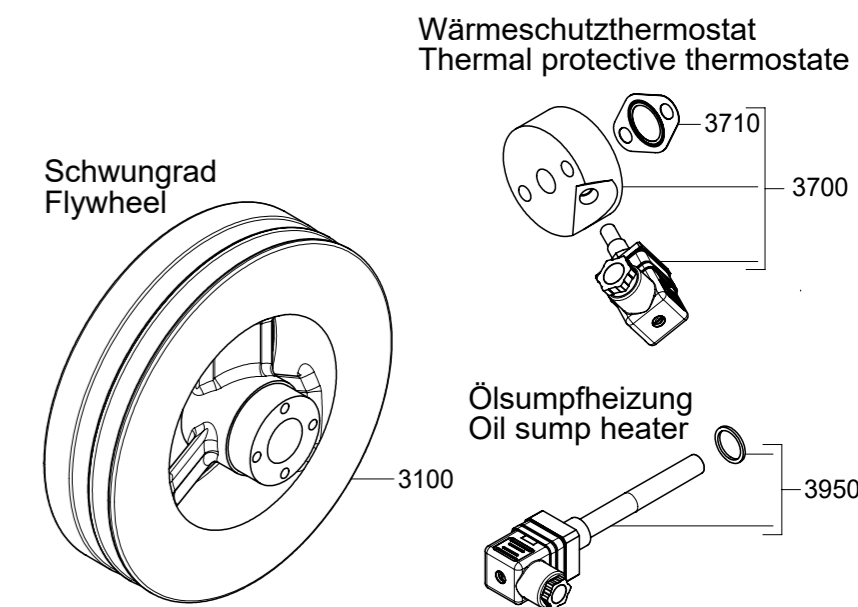

Zubehör / Accessories

Fahrzeugverdichter / Vehicle Compressor

Typ / type	Teile-Nr. / part-no.	Typ / type	Teile-Nr. / part-no.	Typ / type	Teile-Nr. / part-no.
FKX20/120 N	14321 *	FKX20/120 K	14322 *	FKX20/120 TK	14330 *
FKX20/145 N	14323 *	FKX20/145 K	14324 *	FKX20/145 TK	14331 *
FKX20/170 N	14325 *	FKX20/170 K	14326 *	FKX20/170 TK	14332 *

\* Keine Serie / No series

Zeichn.-Nr. / Drawing-no.:

1.0851-14332.0 --

Stand / As of date: 08.21

Doc-ID: 320568