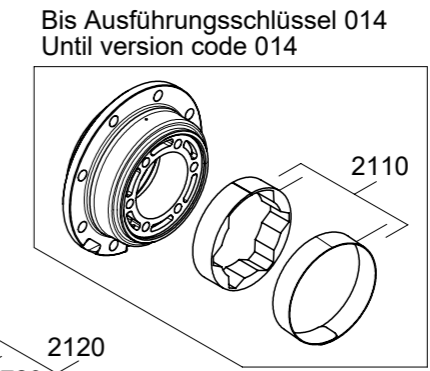

*) Nur bei N+TK Ausführung
Only for N+TK version

**Zubehör /
Accessories**

Fahrzeugverdichter / Vehicle Compressor

Typ / type	Teile-Nr. / part-no.	Typ / type	Teile-Nr. / part-no.	Typ / type	Teile-Nr. / part-no.	Typ / type	Teile-Nr. / part-no.
FKX40/390 N	13985	FKX40/390 K	13986	FKX40/390 K1	14055	FKX40/390 TK	14343
FKX40/470 N	13987	FKX40/470 K	13988	FKX40/470 K1	14056	FKX40/470 TK	14344
FKX40/560 N	13989	FKX40/560 K	13990	FKX40/560 K1	14057	FKX40/560 TK	14345
FKX40/655 N	13991	FKX40/655 K	13992	FKX40/655 K1	14058	FKX40/655 TK	14346
		FKX40/755 K	13999	FKX40/755 K1	14059		

Zeichn.-Nr. / Drawing-no.:

1.0851-13992.0 0e

Stand / As of date: 07.23

BOCK[®]
colour the world of tomorrow