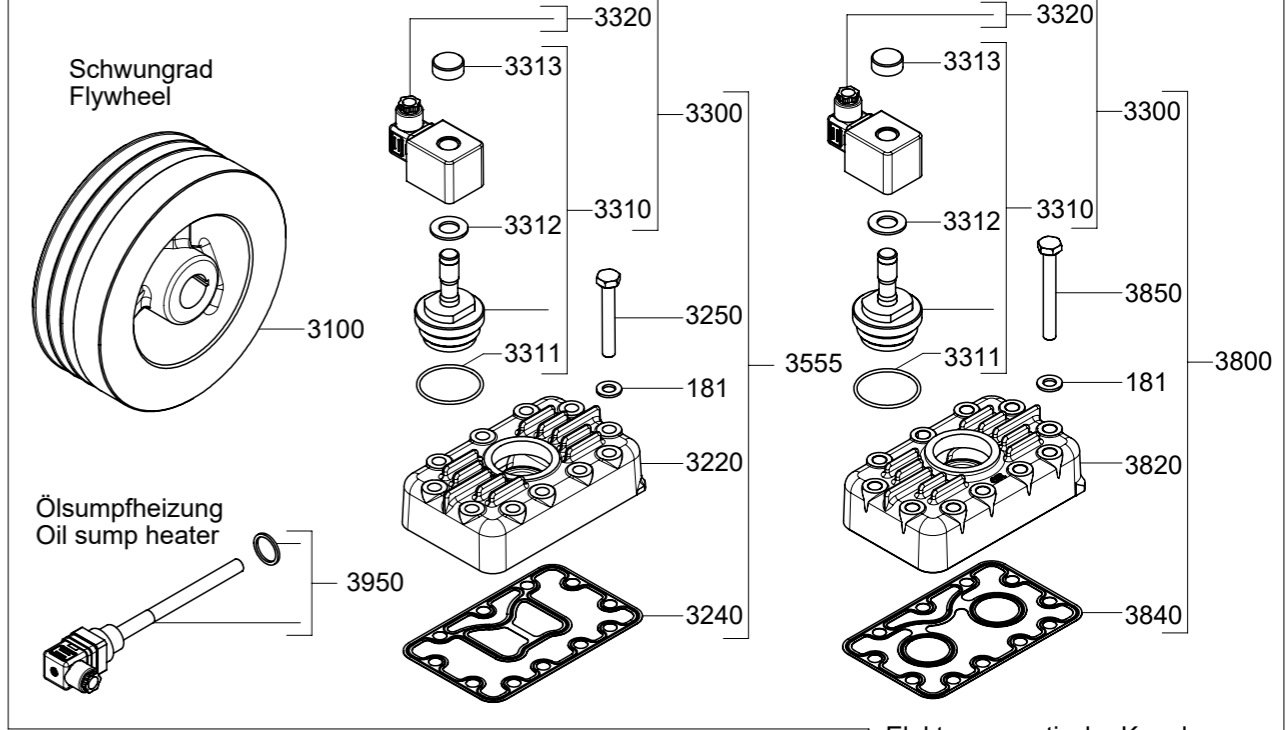

*) Nur bei N+TK Ausführung
Only for N+TK version

**Zubehör /
Accessories**

Fahrzeugverdichter / Vehicle Compressor

Typ / type	Teile-Nr. / part-no.	Typ / type	Teile-Nr. / part-no.	Typ / type	Teile-Nr. / part-no.	Typ / type	Teile-Nr. / part-no.
FKX40/390 N	13985	FKX40/390 K	13986	FKX40/390 K1	14055	FKX40/390 TK	14343
FKX40/470 N	13987	FKX40/470 K	13988	FKX40/470 K1	14056	FKX40/470 TK	14344
FKX40/560 N	13989	FKX40/560 K	13990	FKX40/560 K1	14057	FKX40/560 TK	14345
FKX40/655 N	13991	FKX40/655 K	13992	FKX40/655 K1	14058	FKX40/655 TK	14346
		FKX40/755 K	13999	FKX40/755 K1	14059		

Zeichn.-Nr. / Drawing-no.:

1.0851-13992.0 0e

Stand / As of date: 07.23

BOCK[®]
colour the world of tomorrow