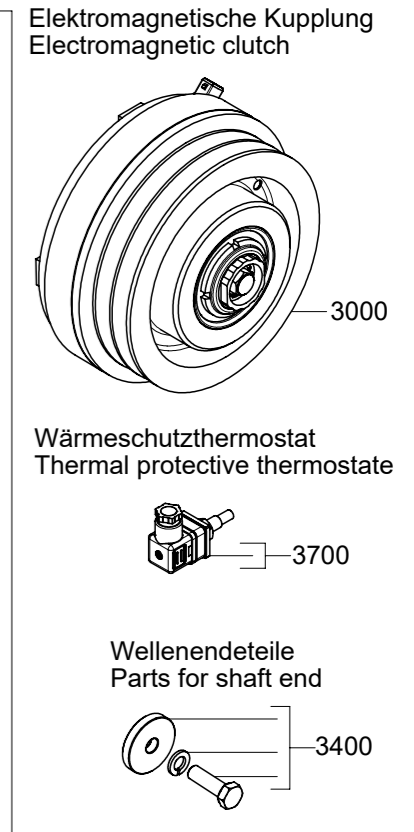

*) Nur bei N+TK Ausführung
Only for N+TK version

**Zubehör /
Accessories**

Fahrzeugverdichter / Vehicle Compressor

Typ / type	Teile-Nr. / part-no.	Typ / type	Teile-Nr. / part-no.	Typ / type	Teile-Nr. / part-no.	Typ / type	Teile-Nr. / part-no.
FKX40/390 N	13985	FKX40/390 K	13986	FKX40/390 K1	14055	FKX40/390 TK	14343
FKX40/470 N	13987	FKX40/470 K	13988	FKX40/470 K1	14056	FKX40/470 TK	14344
FKX40/560 N	13989	FKX40/560 K	13990	FKX40/560 K1	14057	FKX40/560 TK	14345
FKX40/655 N	13991	FKX40/655 K	13992	FKX40/655 K1	14058	FKX40/655 TK	14346
		FKX40/755 K	13999	FKX40/755 K1	14059		

Zeichn.-Nr. / Drawing-no.:

1.0851-13992.0 0e

Stand / As of date: 07.23

BOCK[®]
colour the world of tomorrow