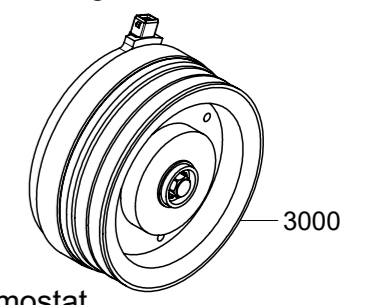

**Zubehör /
Accessories**

Wellenendeteile
Parts for shaft end

Ölsumpheizung
Oil sump heater

Schwungrad
Flywheel

Elektromagnetische Kupplung
Electromagnetic clutch

Wärmeschutzthermostat
Thermal protective thermostate

FK30/235 N+K+TK

Bis Ausführungsschlüssel 026
Until version code 026

Fahrzeugverdichter / Vehicle Compressor

Typ / type	Teile-Nr. / part-no.	Typ / type	Teile-Nr. / part-no.	Typ / type	Teile-Nr. / part-no.
FK(X)30/235 N	13965 (13971)	FK(X)30/235 K	13966 (13972)	FK(X)30/235 TK	14333 (14336)
FK(X)30/275 N	13967 (13973)	FK(X)30/275 K	13968 (13974)	FK(X)30/275 TK	14334 (14337)
FK(X)30/325 N	13969 (13975)	FK(X)30/325 K	13970 (13976)	FK(X)30/325 TK	14335 (14338)

Zeichn.-Nr. / Drawing-no.:

1.0851-13969.0 0w

Stand / As of date: 12.20