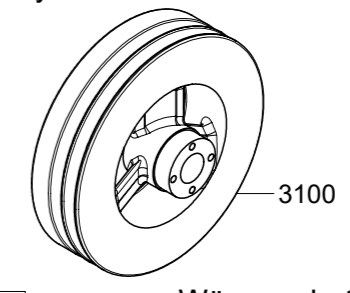

**Zubehör /
Accessories**

Wellenendeteile
Parts for shaft end

Ölsumpheizung
Oil sump heater

Schwungrad
Flywheel

Elektromagnetische Kupplung
Electromagnetic clutch

Wärmeschutzthermostat
Thermal protective thermostate

FK30/235 N+K+TK

Bis Ausführungsschlüssel 026
Until version code 026

Fahrzeugverdichter / Vehicle Compressor

Typ / type	Teile-Nr. / part-no.	Typ / type	Teile-Nr. / part-no.	Typ / type	Teile-Nr. / part-no.
FK(X)30/235 N	13965 (13971)	FK(X)30/235 K	13966 (13972)	FK(X)30/235 TK	14333 (14336)
FK(X)30/275 N	13967 (13973)	FK(X)30/275 K	13968 (13974)	FK(X)30/275 TK	14334 (14337)
FK(X)30/325 N	13969 (13975)	FK(X)30/325 K	13970 (13976)	FK(X)30/325 TK	14335 (14338)

Zeichn.-Nr. / Drawing-no.:

1.0851-13969.0 0w

Stand / As of date: 12.20