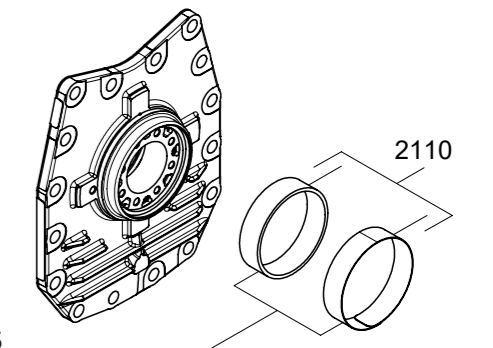

**Zubehör /
Accessories**

Wellenendeteile
Parts for shaft end

Ölsumpheizung
Oil sump heater

Schwungrad
Flywheel

Elektromagnetische Kupplung
Electromagnetic clutch

Wärmeschutzthermostat
Thermal protective thermostate

FK30/235 N+K+TK

Bis Ausführungsschlüssel 026
Until version code 026

Fahrzeugverdichter / Vehicle Compressor

Typ / type	Teile-Nr. / part-no.	Typ / type	Teile-Nr. / part-no.	Typ / type	Teile-Nr. / part-no.
FK(X)30/235 N	13965 (13971)	FK(X)30/235 K	13966 (13972)	FK(X)30/235 TK	14333 (14336)
FK(X)30/275 N	13967 (13973)	FK(X)30/275 K	13968 (13974)	FK(X)30/275 TK	14334 (14337)
FK(X)30/325 N	13969 (13975)	FK(X)30/325 K	13970 (13976)	FK(X)30/325 TK	14335 (14338)

Zeichn.-Nr. / Drawing-no.:

1.0851-13969.0 0w

Stand / As of date: 12.20