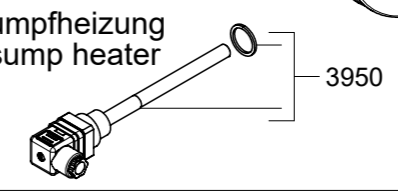

**Zubehör /
Accessories**

Wellenendeteile
Parts for shaft end

Ölsumpheizung
Oil sump heater

Schwungrad
Flywheel

Elektromagnetische Kupplung
Electromagnetic clutch

Wärmeschutzthermostat
Thermal protective thermostate

FK30/235 N+K+TK

Bis Ausführungsschlüssel 026
Until version code 026

Fahrzeugverdichter / Vehicle Compressor

Typ / type	Teile-Nr. / part-no.	Typ / type	Teile-Nr. / part-no.	Typ / type	Teile-Nr. / part-no.
FK(X)30/235 N	13965 (13971)	FK(X)30/235 K	13966 (13972)	FK(X)30/235 TK	14333 (14336)
FK(X)30/275 N	13967 (13973)	FK(X)30/275 K	13968 (13974)	FK(X)30/275 TK	14334 (14337)
FK(X)30/325 N	13969 (13975)	FK(X)30/325 K	13970 (13976)	FK(X)30/325 TK	14335 (14338)