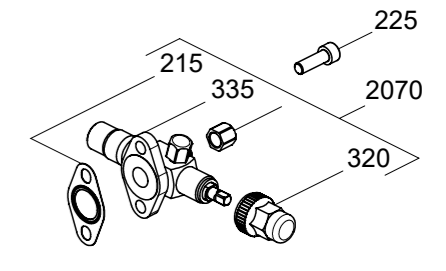

**Zubehör /
Accessories**

Wellenendeteile
Parts for shaft end

Ölsumpheizung
Oil sump heater

Schwungrad
Flywheel

Elektromagnetische Kupplung
Electromagnetic clutch

Wärmeschutzthermostat
Thermal protective thermostate

FK30/235 N+K+TK

Bis Ausführungsschlüssel 026
Until version code 026

Fahrzeugverdichter / Vehicle Compressor

Typ / type	Teile-Nr. / part-no.	Typ / type	Teile-Nr. / part-no.	Typ / type	Teile-Nr. / part-no.
FK(X)30/235 N	13965 (13971)	FK(X)30/235 K	13966 (13972)	FK(X)30/235 TK	14333 (14336)
FK(X)30/275 N	13967 (13973)	FK(X)30/275 K	13968 (13974)	FK(X)30/275 TK	14334 (14337)
FK(X)30/325 N	13969 (13975)	FK(X)30/325 K	13970 (13976)	FK(X)30/325 TK	14335 (14338)

Zeichn.-Nr. / Drawing-no.:

1.0851-13969.0 0w

Stand / As of date: 12.20